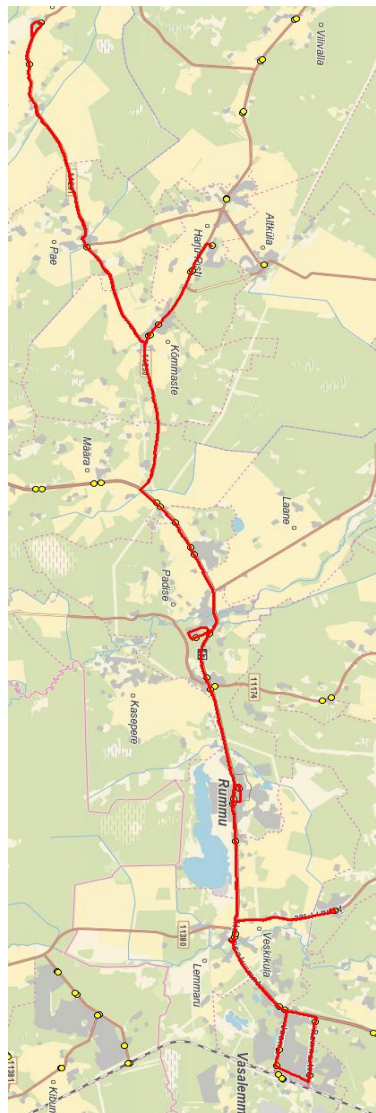

## Lääne-Harju valla avalik siseliin **P1**

Sõiduplaan kehtib **ainult 20.02.2026**  
 Liini teenindab **Hansabuss AS**

### **Padise - Rummu - Ämari - Vasalemma - Vasalemma kool - Ämari - Rummu - Padise kool - Hatu mõis - Risti kool**

Nr.	Peatus	Reis 01
1	Padise	07:20
2	Kasepere	07:21
3	Rummu	07:24
4	Pärniti	07:24
5	Ämari	07:29
6	Murrangu	07:32
7	Vasalemma	07:34
8	Karlimetsa	07:35
9	Mardi	07:37
10	Jaama rist	07:41
11	Jaama pood	07:42
12	Vasalemma	07:43
13	Vasalemma kool	07:48
14	Murrangu	07:49
15	Ämari	07:53
16	Pärniti	07:56
17	Rummu-Sireli	07:59
18	Rummu	08:00
19	Kasepere	08:02
20	Padise	08:04
21	Padise kool	08:05
22	Oti	08:08
23	Määra	08:09
24	Sinemäe	08:18
25	Hatu-Roosi	08:19
26	Hatu mõis	08:21
27	Sinemäe	08:23
28	Pae kauplus	08:26
29	Kõmmaste	08:28
30	Mäeklause	08:29
31	Risti kool	08:30
32	Risti kool	08:30

### **Märkused**

Liini teenindamine toimub ainult koolipäevadel 1-5  
 Sõitjate sisenemine ja väljumine toimub kõikides liiklusmärgiga 541a tähistatud bussipeatustes

Riigihange "Avaliku bussiliiniveo korraldamine Harju maakonna Lääne-Harju valla bussiliinidel – osa 1 ja osa 2"