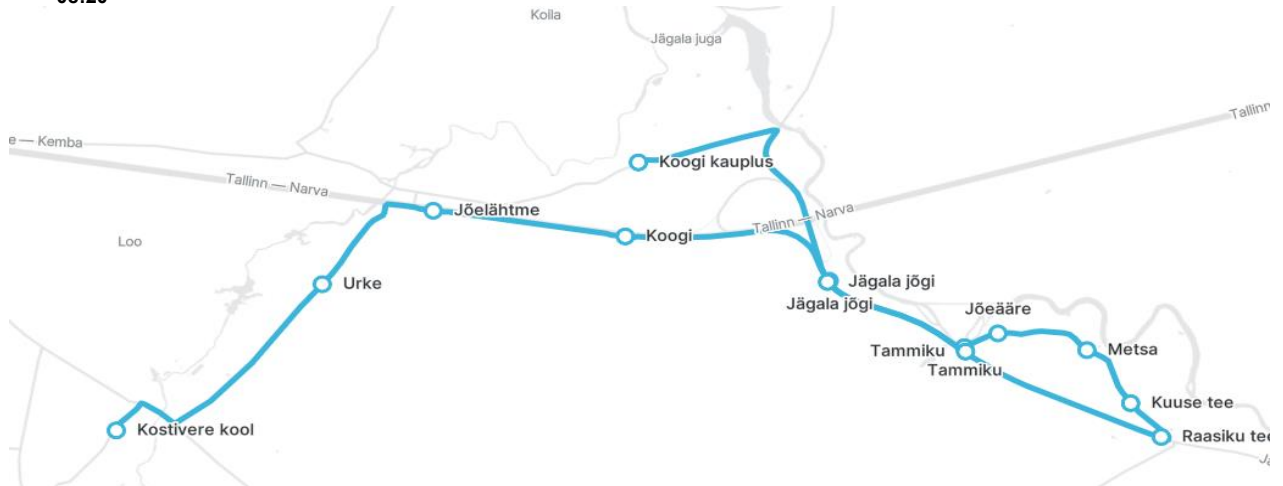

**Märkused**

Liini teenindamine ainult koolipäevadel

1-5 Liini teenindamine esmaspäev, teisipäev, kolmapäev, neljapäev, reede

Sõitjate sisenemine ja väljumine toimub kõikides liiklusmärgiga 541a tähistatud bussipeatustes ja Jõelähtme Vallavalitsuse, MTÜ Harjumaa Ühistranspordikeskuse ning AS GoBus vahel kokku lepitud peatumiskohtades.

# Jõelähtme valla siseliin **Nr.J3**

**Maardu - Muuga - Altmetsa - Iru - Loo**

**Uus-Rebala - Rebala - Vandjala - Kostivere kool - Jõelähtme - Kuuse tee -  
Koogi kauplus**

07:05

07:57

08:20