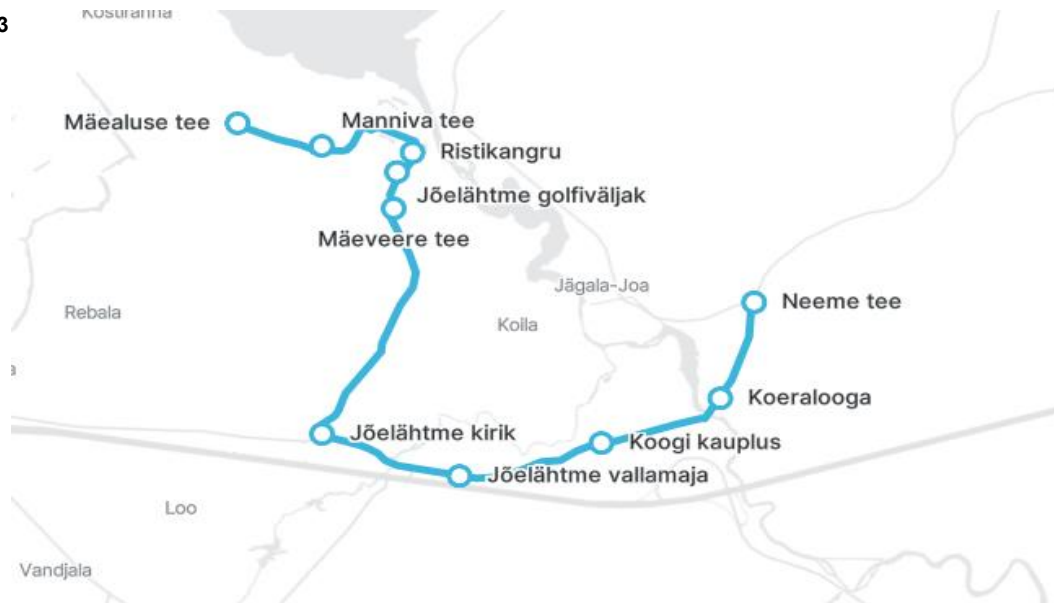

Jõelähtme valla siseliin Nr.J4

Manniva - Neeme tee - Kaberneeme - Salmistu - Kuusalu keskkool -
Kaberneeme - Neeme tee - Jõelähtme

07:13