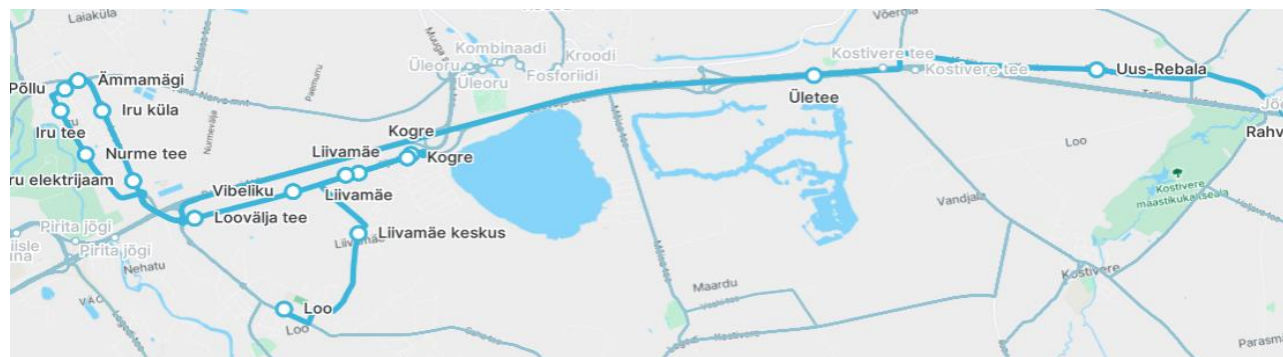

Jõelähtme valla siseliin **Nr.J6**

Loo - Kostivere - Vandjala - Linnake - Jõelähtme - Uus-Rebala - Rebala - Manniva - Jõelähtme - Ihasalu - Neeme - Neeme tee -
Rahvamaja - Männisalul

Loo - Liivamäe - Kogre - Iru - Uus-Rebala - Jõelähtme

14:10

15:40

17:05