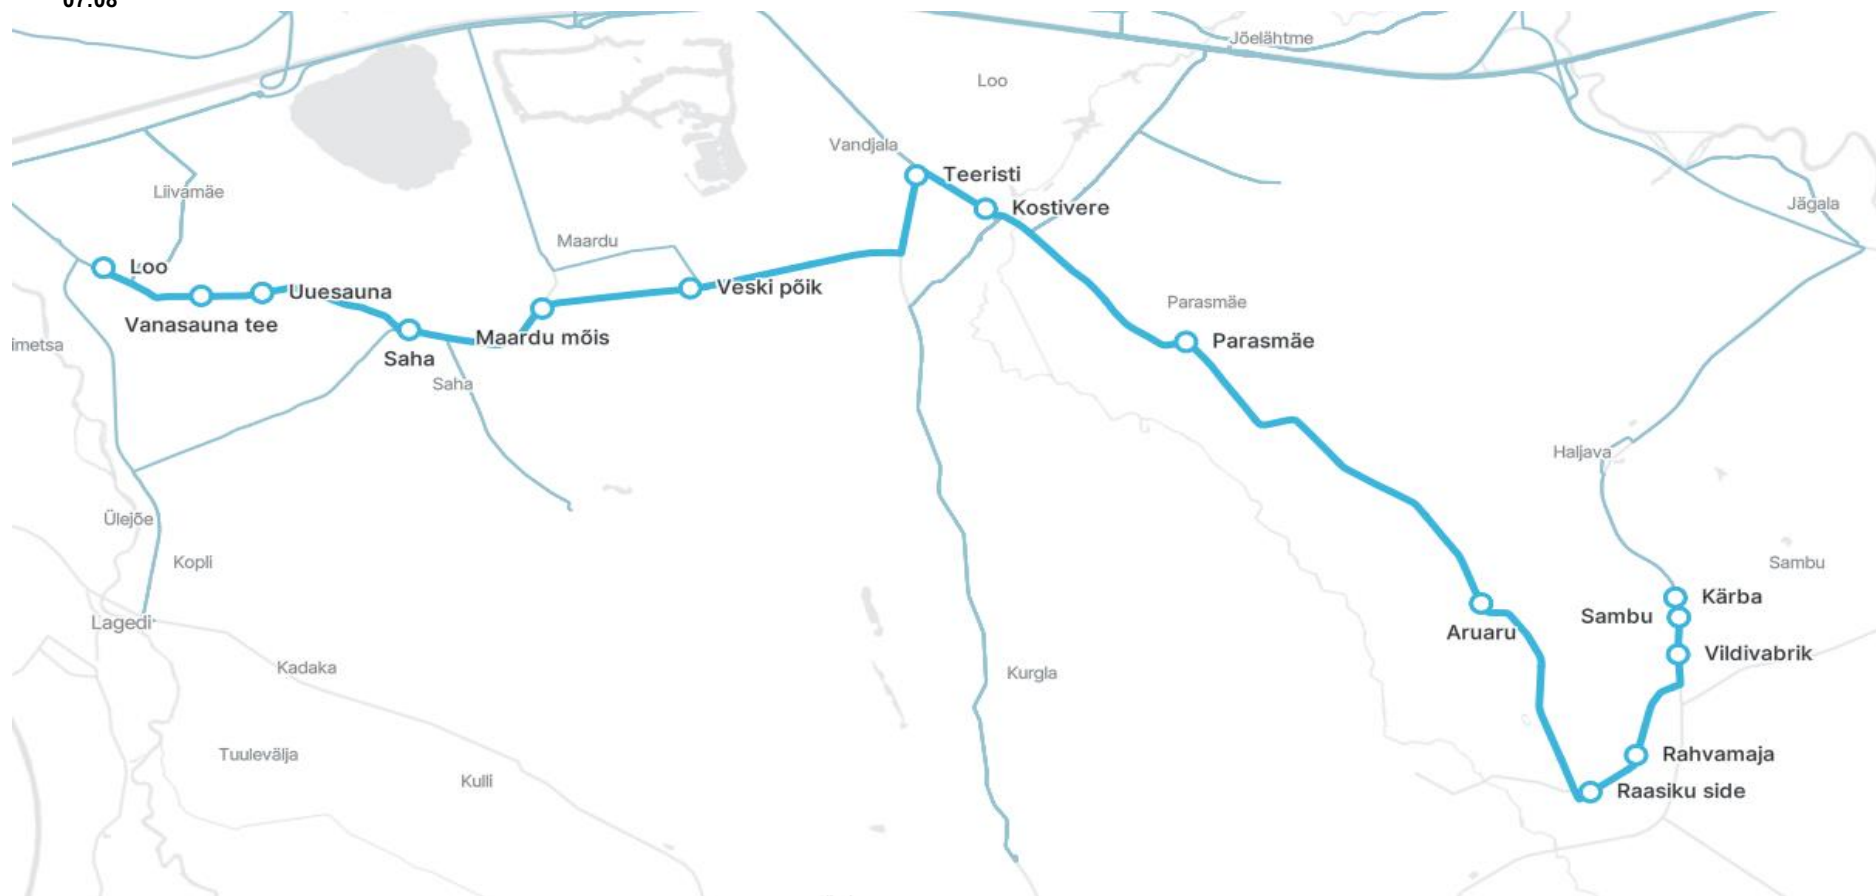

Jõelähtme valla siseliin Nr.J1

07:08

Maardu - Muuga - Altmetsa - Iru - Loo

Uus-Rebala - Rebala - Vandjala - Kostivere kool - Jõelähtme - Kuuse tee - Koogi kauplus

Sõiduplaan kehtib

alates 01.04.2026

Liini teenindab

AS GoBus

Nr.	Peatus	Reis 01	Reis 03
		J3-01	J3-01
1	Haigla	07:05	
2	Orumetsa	07:06	
3	Vana-Muuga tee	07:07	
4	Lepalinnu	07:08	
5	Kroodi oja	07:09	
6	Maardu veehoidla	07:11	
7	Uus-Muuga	07:12	
8	Kabelikivi	07:13	
9	Altmetsa-Paemurru	07:18	
10	Vasar	07:23	
11	Põllu	07:27	
12	Iru tee	07:27	
13	Nurme tee	07:28	
14	Loo tee	07:32	
15	Loo	07:36	
16	*Kostivere kool		08:20
17	*Urke		08:24
18	*Jõelähtme		08:27
19	*Koogi		08:29
20	*Jägala jõgi		08:30
21	*Tammiku		08:32
22	*Jõeääre		08:33
23	*Metsa		08:34
24	*Kuuse tee		08:35
25	*Raasiku tee		08:36
26	*Tammiku		08:38
27	*Jägala jõgi		08:39
28	Koogi kauplus		08:43

159 08:49

Nr.	Peatus	Reis 02
		J3-02
1	*Uus-Rebala	07:57
2	*Jõelähtme kirik	08:00
3	*Rebala	08:02
4	*Kostivere tee	08:05
5	*Ületee	08:06
6	*Lõunakarjääri	08:08
7	*Kostivere tee	08:10
8	*Vandjala	08:12
9	*Teeristi	08:13
10	*Kostivere	08:14
11	*Kostivere kool	08:15

Märkused

Liini teenindamine ainult koolipäevadel

1-5 Liini teenindamine esmaspäev, teisipäev, kolmapäev, neljapäev, reede

Sõitjate sisenemine ja väljumine toimub kõikides liiklusmärgiga 541a tähistatud bussipeatustes ja Jõelähtme Vallavalitsuse, MTÜ Harjumaa Ühistranspordikeskuse ning AS GoBus vahel kokku lepitud peatumiskohtades.