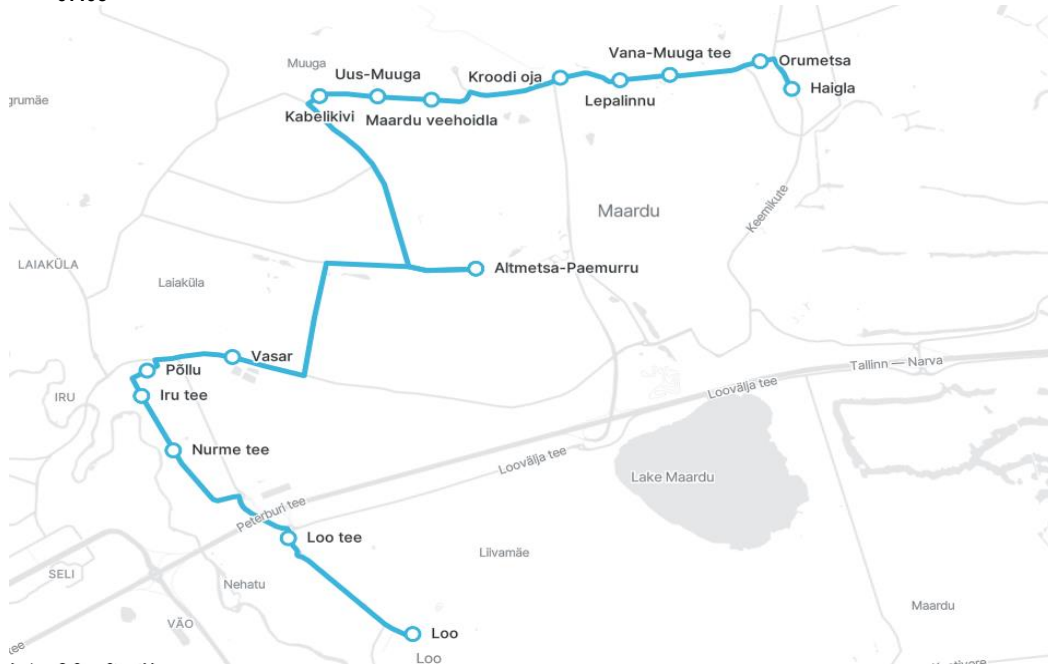

Jõelähtme valla siseliin **Nr.J3**

Maardu - Muuga - Altmetsa - Iru - Loo

**Uus-Rebala - Rebala - Vandjala - Kostivere kool - Jõelähtme - Kuuse tee -
Koogi kauplus**

07:05