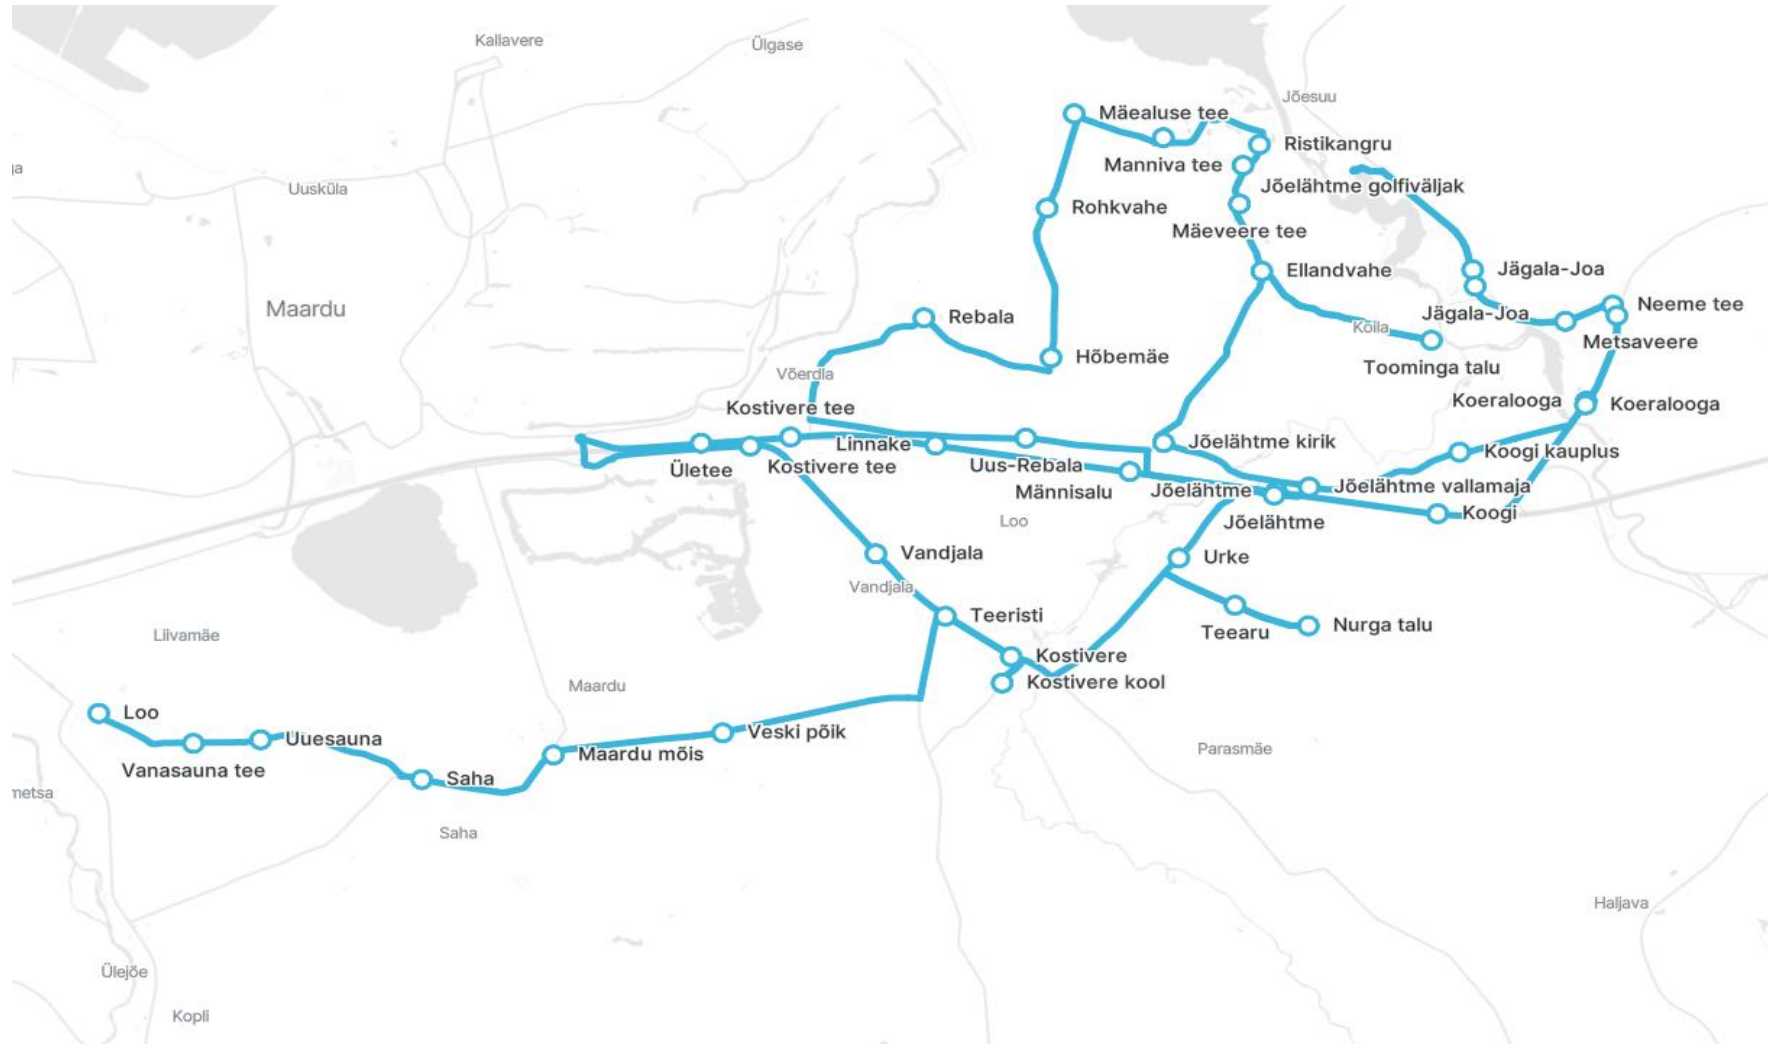

Jõelähtme valla siseliin **Nr.J11**

Loo - Saha - Kostivere kool - Urke - Jõelähtme - Uus-Rebala - Manniva - Jõelähtme golfiväljak - Rebala - Jägala-Joa - Jõelähtme - Manniva - Vandjala - Kostivere

15:15

Jõelähtme valla siseliin

Nr.J12

Kostivere - Jõelähtme - Neeme - Ihasalu - Kooqi - Kaberneeme - Kullamäe - Kuusalu kool - Salmistu - Kaberneeme - Neeme - Ihasalu - Neeme tee - Kodasoo - Kuusalu kool

Sõiduplaan kehtib

alates 01.04.2026

Liini teenindab

AS GoBus

Nr.	Peatus	Reis 01	Reis 03	Reis 05
		J12-01	J12-02	J12-02
1	Kostivere kool	12:40		
2	Urke	12:44		
3	Jõelähtme	12:47		
4	Jõelähtme	12:47		
5	Jõelähtme vallamaja	12:49		
6	Kooqi kauplus	12:51		
7	Koeralooga	12:53		
8	Neeme tee	12:55		
9	Jägala-Joa	12:58		
10	Jõesuu	13:01		
11	Metstoa	13:03		
12	Punakivi	13:05		
13	Ihasalu tee	13:06		
14	Pärnasalu	13:06		
15	Neeme	13:07		
16	Neeme	13:10	13:15	15:01
17	Okka		13:17	15:03
18	Kadastiku		13:18	15:04
19	Ihasalu		13:18	15:05
20	Rootsikari		13:19	15:06
21	Pansionaat		13:20	15:07
22	Ihasalu tee		13:21	15:08
23	Punakivi		13:22	15:09
24	Metstoa		13:25	15:12
25	Jõesuu		13:27	15:14
26	Jägala-Joa		13:30	15:17
27	Metsaveere		13:32	15:19
28	Neeme tee		13:32	15:20
29	Ruu		13:32	15:21
30	Upsi		13:34	15:21
31	Kääniku		13:35	15:22
32	Kaberneeme			XXX
33	Kalevi-Liiva		13:36	
34	Ihita		13:38	
35	Kaberneeme		13:41	
36	Kaberneeme kauplus		13:44	
37	Mäe tee		13:49	
38	Haapse		13:50	
39	Kullamäe		13:52	
40	Mutionu		13:54	
41	Jaasukse		14:00	
42	Kaberla			15:23
43	Jõe			15:27
44	Kodasoo küla			15:27
45	Kivisilla			15:32
46	Valkla tee			15:34
47	Kiiu viadukt			15:35
48	Kiiu mõis			15:36
49	Kiiu		14:04	15:37
50	Rihumägi		14:06	15:39
51	Kuusalu kool		14:07	15:40

J16 13:35

Nr.	Peatus	Reis 02
		J12-02
1	Kuusalu kool	14:10
2	Allika küla	14:13
3	Saare	14:15
4	Põhja küla	14:17
5	Salmistu	14:20
6	Valkla laager	14:21
7	Valkla mõis	14:25
8	Mutionu	14:27
9	Haapse	14:30
10	Mäe tee	14:31
11	Kaberneeme kauplus	14:33
12	Kaberneeme	14:34
13	Ihita	14:37
14	Kalevi-Liiva	14:39
15	Kääniku	14:41
16	Upsi	14:43
17	Ruu	14:45
18	Neeme tee	14:46
19	Jägala-Joa	14:48
20	Jõesuu	14:51
21	Metstoa	14:51
22	Punakivi	14:54
23	Ihasalu tee	14:56
24	Pärnasalu	14:57
25	Neeme	15:00

Märkused

Liini teenindamine ainult koolipäevadel

5 Liini teenindamine ainult reedel

XXX Kui bussis on Kaberneeme laps, siis sõidab buss peatusesse Kaberneeme kauplus (lisakilomeetrid 13km)

Sõitjate sisenemine ja väljumine toimub kõikides liiklusmärgiga 541a tähistatud bussipeatustes ja Jõelähtme Vallavalitsuse, MTÜ Harjumaa Ühistranspordikeskuse ning AS GoBus vahel kokku lepitud peatumiskohtades.