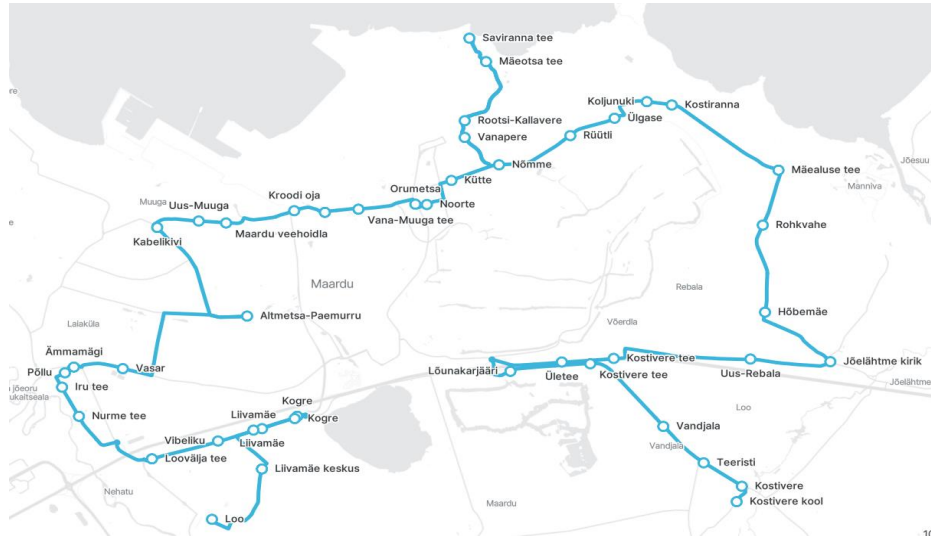

Jöelähtme valla siseliin

Nr.J17

Loo - Liivamäe - Kogre - Iru - Muuga - Saviranna - Ülgase - Kostiranna - Rohkvahe - Uus-Rebala - Vandjala - Kostivere kool- Vandjala - Linnake - Kodasoo - Jöelähtme - Kostivere kool - Kurgla - Aruküla - Kostivere kool

14:00