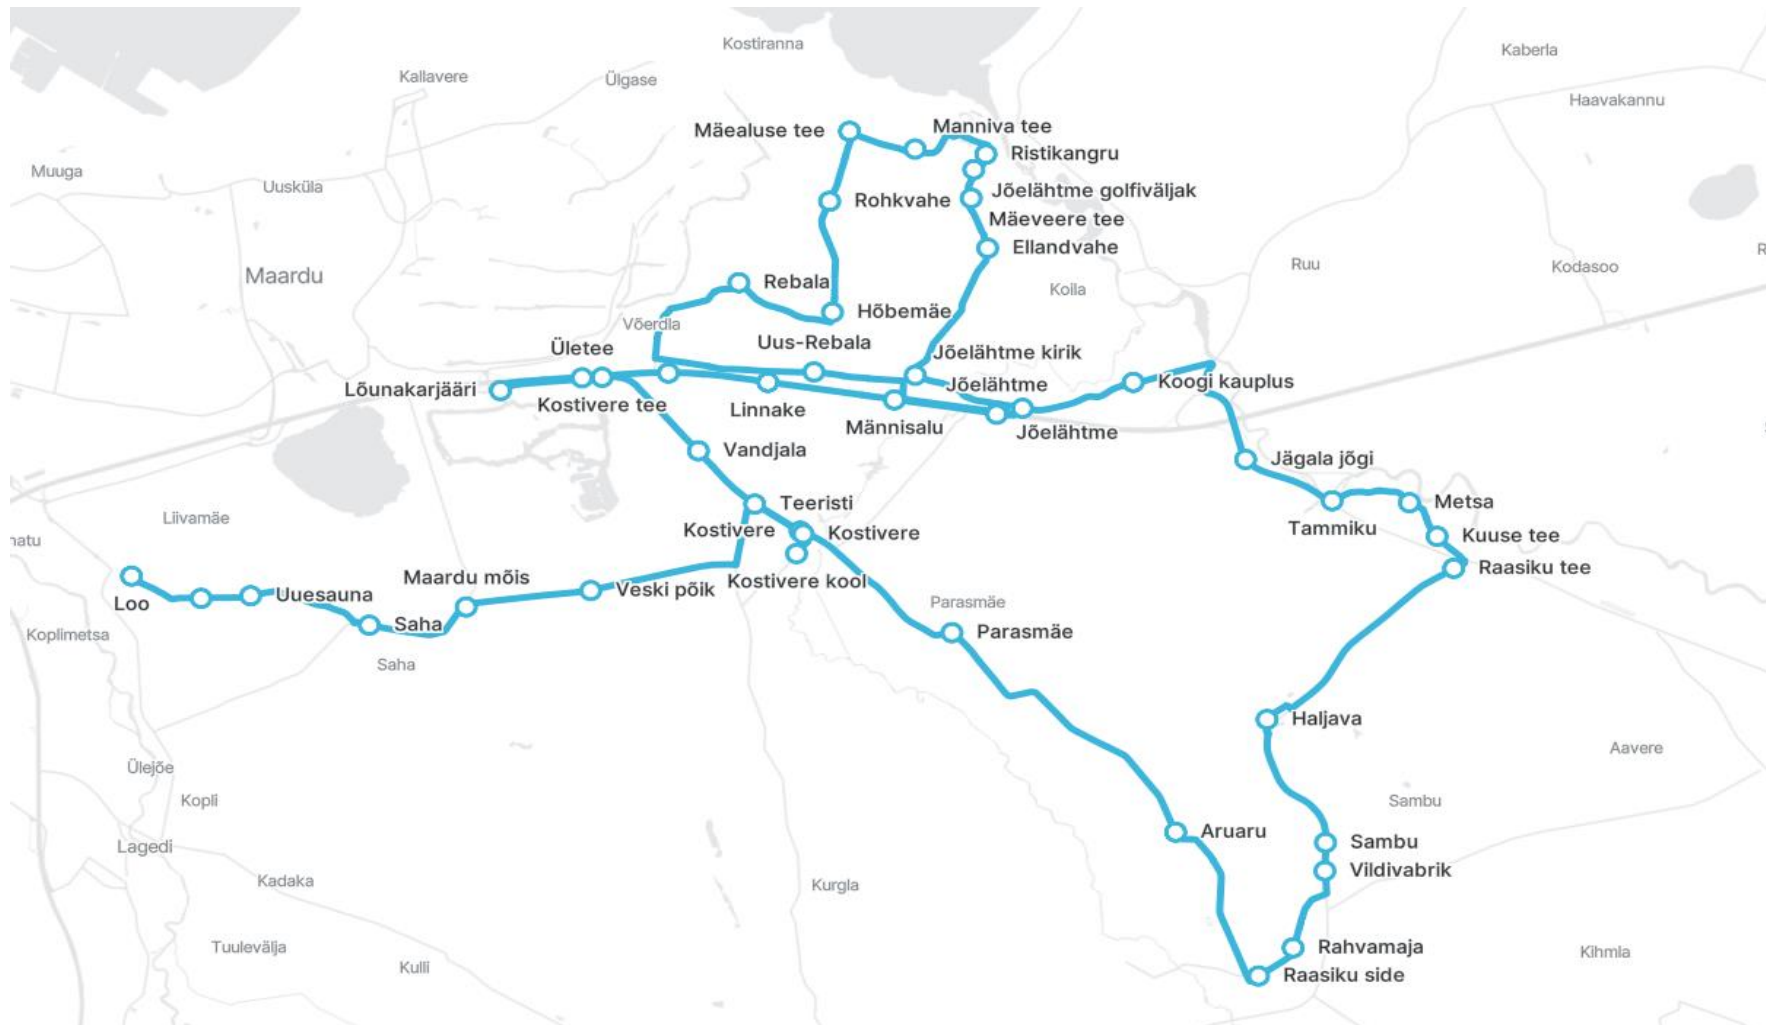

Jõelähtme valla siseliin Nr.J13

Loo - Saha - Kostivere - Vandjala - Jõelähtme - Uus-Rebala - Rebala - Manniva - Ellandvahe - Jõelähtme - Koogi kpl.- Jägala - Haljava - Raasiku - Parasmäe - Kostivere

13:15

Jõelähtme valla siseliin Nr.J14

Neeme tee - Jõelähtme - Uus-Rebala - Mõisa tee - Saha - Loo -
Loovälja tee - Liivamäe - Loo

Sõiduplaan kehtib

alates 01.04.2026

Liini teenindab

AS GoBus

Nr.	Peatus	Reis 01	159 kl. 06:45
		J14-01	
1	Neeme tee	6:55	
2	Koeralooga	6:56	
3	Koogi kauplus	7:00	
4	Jõelähtme vallamaja	7:02	
5	Jõelähtme kirik	7:04	
6	Uus-Rebala	7:07	
7	Kostivere tee	7:12	
8	Ületee	7:13	
9	Maardu mõisa tee	7:17	
10	Ridva	7:18	
11	Kaunissaare tee	7:18	
12	Pohla	7:20	
13	Veski põik	7:22	
14	Maardu mõis	7:24	
15	Saha	7:27	
16	Uuesauna	7:29	
17	Vanasauna tee	7:29	
18	Loo	7:31	

Nr.	Peatus	Reis 02
		J14-01
1	*Loo	07:35
2	*Loo tee	07:37
3	*Loovälja tee	07:37
4	*Vibeliku	07:39
5	*Liivamäe keskus	07:40
6	*Loo	07:44
Töötamise päevad		1-5
Veotsa pikkus (km)		5,6
Sõiduaeg (h.,min.)		0:09
Reisi kiirus (km/h)		36,7

Märkused

Liini teenindamine ainult koolipäevadel

1-5 Liini teenindamine esmaspäev, teisipäev, kolmapäev, neljapäev, reede

Sõitjate sisenemine ja väljumine toimub kõikides liiklusemärgiga 541a tähistatud bussipeatustes ja Jõelähtme Vallavalitsuse, MTÜ Harjumaa Ühistranspordikeskuse ning AS GoBus vahel kokku lepitud peatumiskohtades.