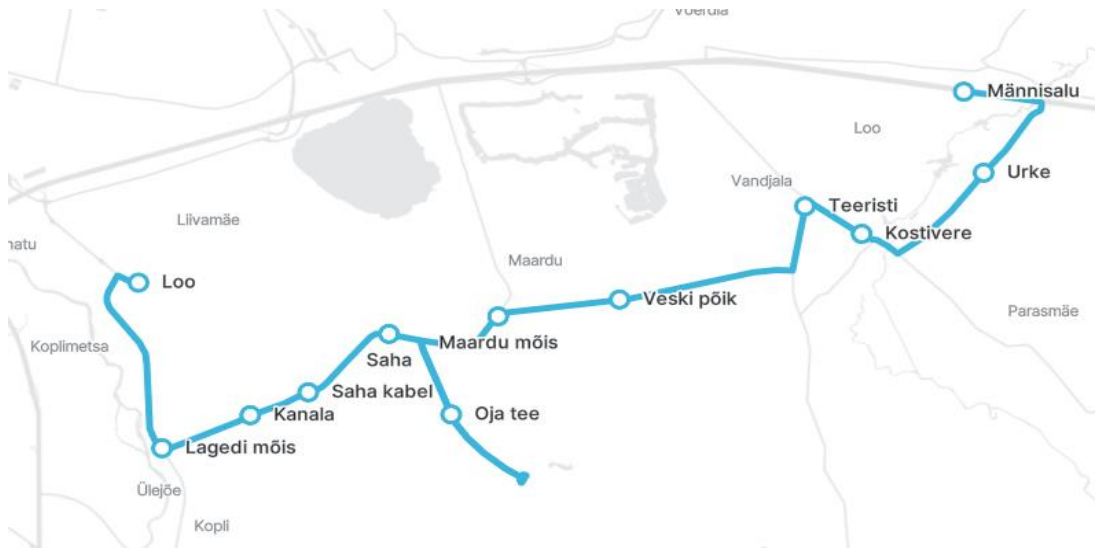

Jõelähtme valla siseliin

Nr.J5

Männisalu - Kostivere - Saha tee - Oja tee - Lagedi mõis - Loo - Saha - Kurglä - Aruküla - Kostivere kool - Kudasoo - Kaberla - Neeme tee

06:59