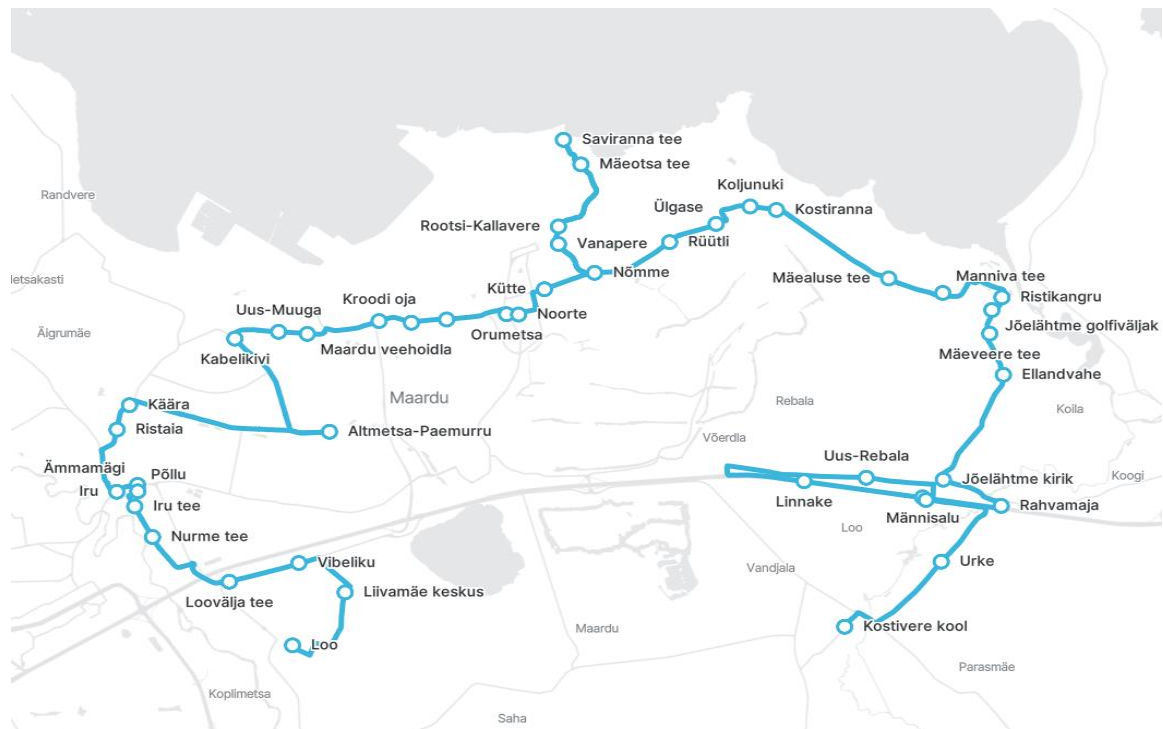

Jõelähtme valla siseliin Nr.J9

Kostivere kool - Kurgla - Aruküla - Kostivere kool

Loo - Liivamäe - Muuga - Saviranna - Ülgase - Rebala - Uus-Reabala - Ellandvahe - Jõelähtme - Kostivere kool

14:35

15:15