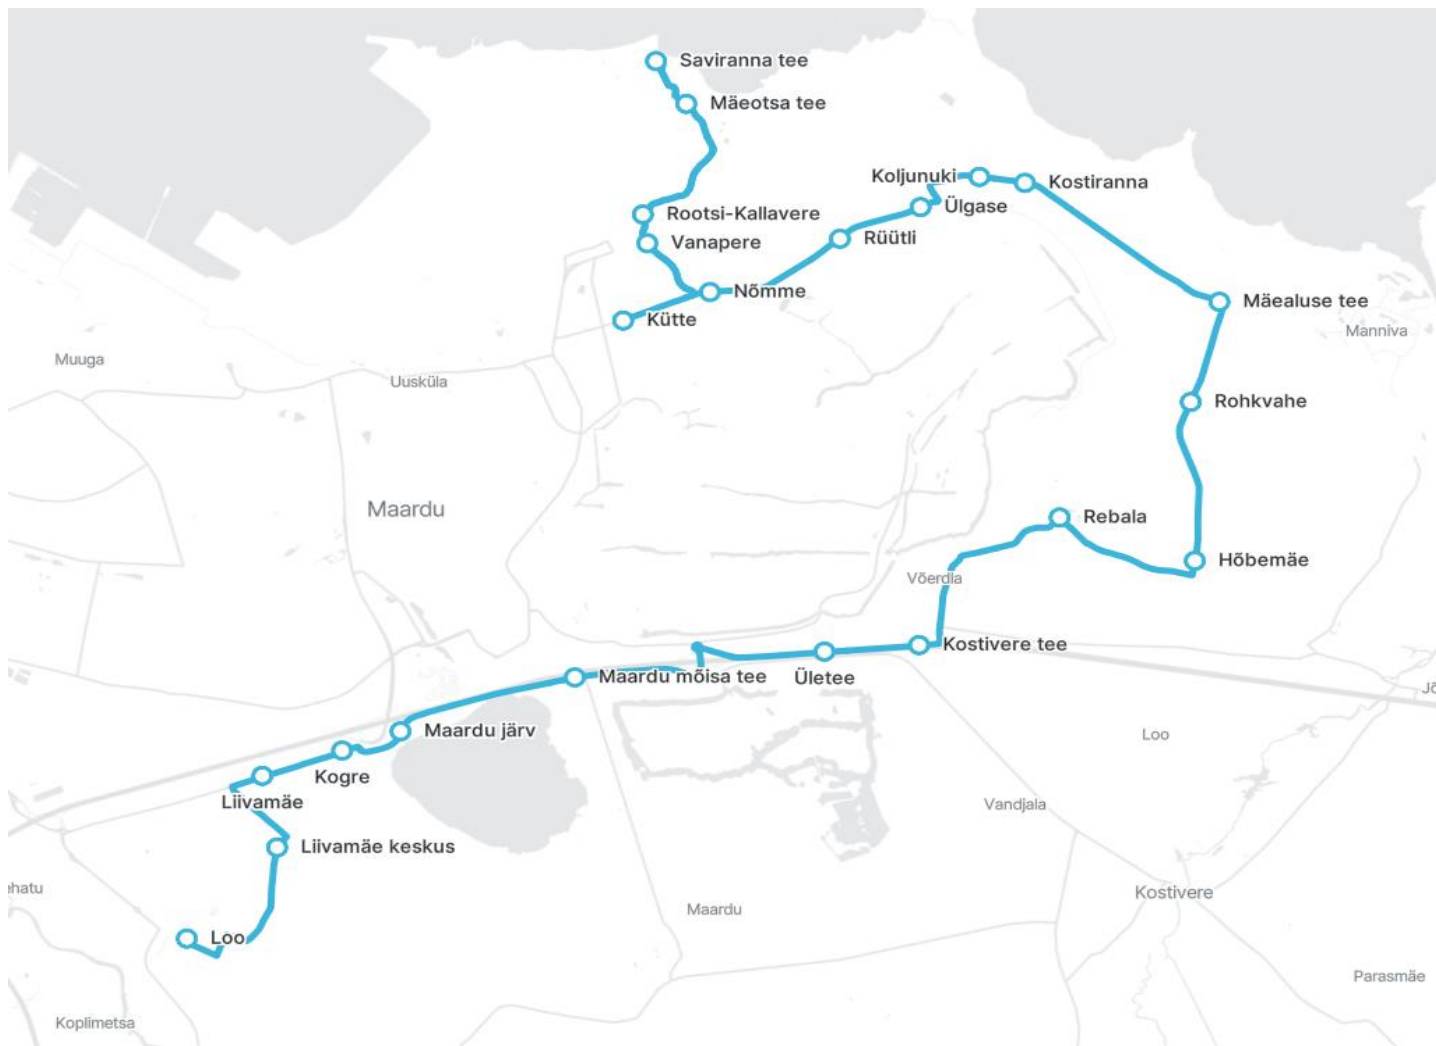

Jöelähtme valla siseliin   **Nr.J15**

Saviranna - Ülgase - Rebala - Loovälja tee - Liivamäe küla - Loo

06:51

Jõelähtme valla siseliin

Nr.J16

**Kostivere kool - Neeme tee - Jõelähtme - Kuuse tee - Kudasoo - Kaberla -
Jõelähtme - Männisalu**

Sõiduplaan kehtib

alates 01.04.2026

Liini teenindab

AS GoBus

Nr.	Peatus	Reis
		01 J16-02
1	Kostivere kool	15:00
2	Urke	15:04
3	Jõelähtme	15:07
4	Jõelähtme vallamaja	15:10
5	Koogi kauplus	15:11
6	Koeralooga	15:14
7	Neeme tee	15:20 J8 15:16
8	Koeralooga	15:22
9	Koogi kauplus	15:23
10	Jõelähtme vallamaja	15:25
11	Rahvamaja	15:25
12	Männisalu	15:27
13	Jõelähtme	15:28
14	Koogi	15:30
15	Jägala jõgi	15:32
16	Tammiku	15:34
17	Jõeääre	15:35
18	Metsa	15:36
19	Kuuse tee	15:37
20	Raasiku tee	15:38
21	Tammiku	15:40
22	Jägala jõgi	15:42
23	Jägala jõgi	15:43
24	Ruu mõis	15:45
25	Kassi tee	15:47
26	Kudasoo	15:49
27	Kivisilla	15:51
28	Kivisilla	15:52
29	Kudasoo küla	15:54
30	Jõe	15:55
31	Kaberla	15:58
32	Kääniku	16:00
33	Upsi	16:01
34	Ruu	16:02
35	Neeme tee	16:03
36	Koeralooga	16:04
37	Koogi	16:07
38	Jõelähtme	16:09
39	Männisalu	16:11

Märkused

Liini teenindamine ainult koolipäevadel

Liini teenindamine ainult esmaspäev, teisipäev, kolmapäev, neljapäev

Sõitjate sisenemine ja väljumine toimub kõikides liiklusmärgiga 541a tähistatud bussipeatustes ja Jõelähtme Vallavalitsuse, MTÜ Harjumaa

Ühistranspordikeskuse ning AS GoBus vahel kokku lepitud peatumiskohtades.