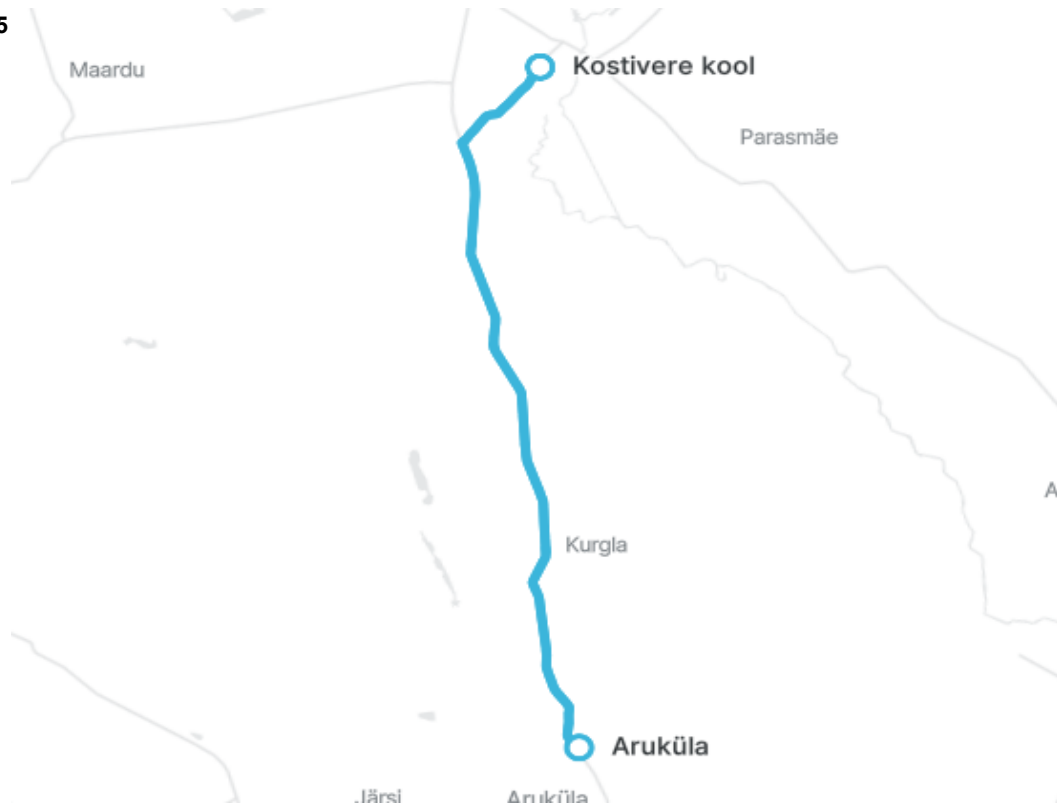

Jõelähtme valla siseliin Nr.J9

Kostivere kool - Kurgla - Aruküla - Kostivere kool

Loo - Liivamäe - Muuga - Saviranna - Ülgase - Rebala - Uus-Reabala - Ellandvahe - Jõelähtme - Kostivere kool

14:35