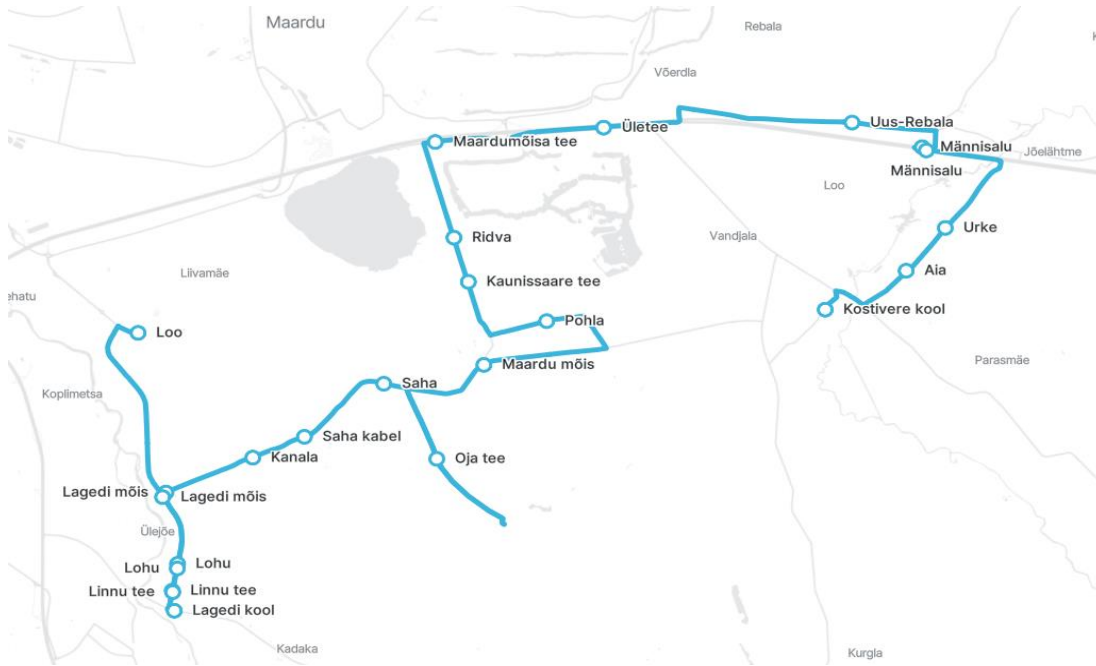

Jõelähtme valla siseliin

Nr.J7

Kostivere kool - Parasmäe - Raasiku - Kuuse tee - Kodosoo - Jõelähtme - Kostivere kool - Saha - Loo - Lagedi kool - Saha - Oja tee - Mõisa tee - Uus-Rebala - Jõelähtme - Urke - Kostivere kool

13:35