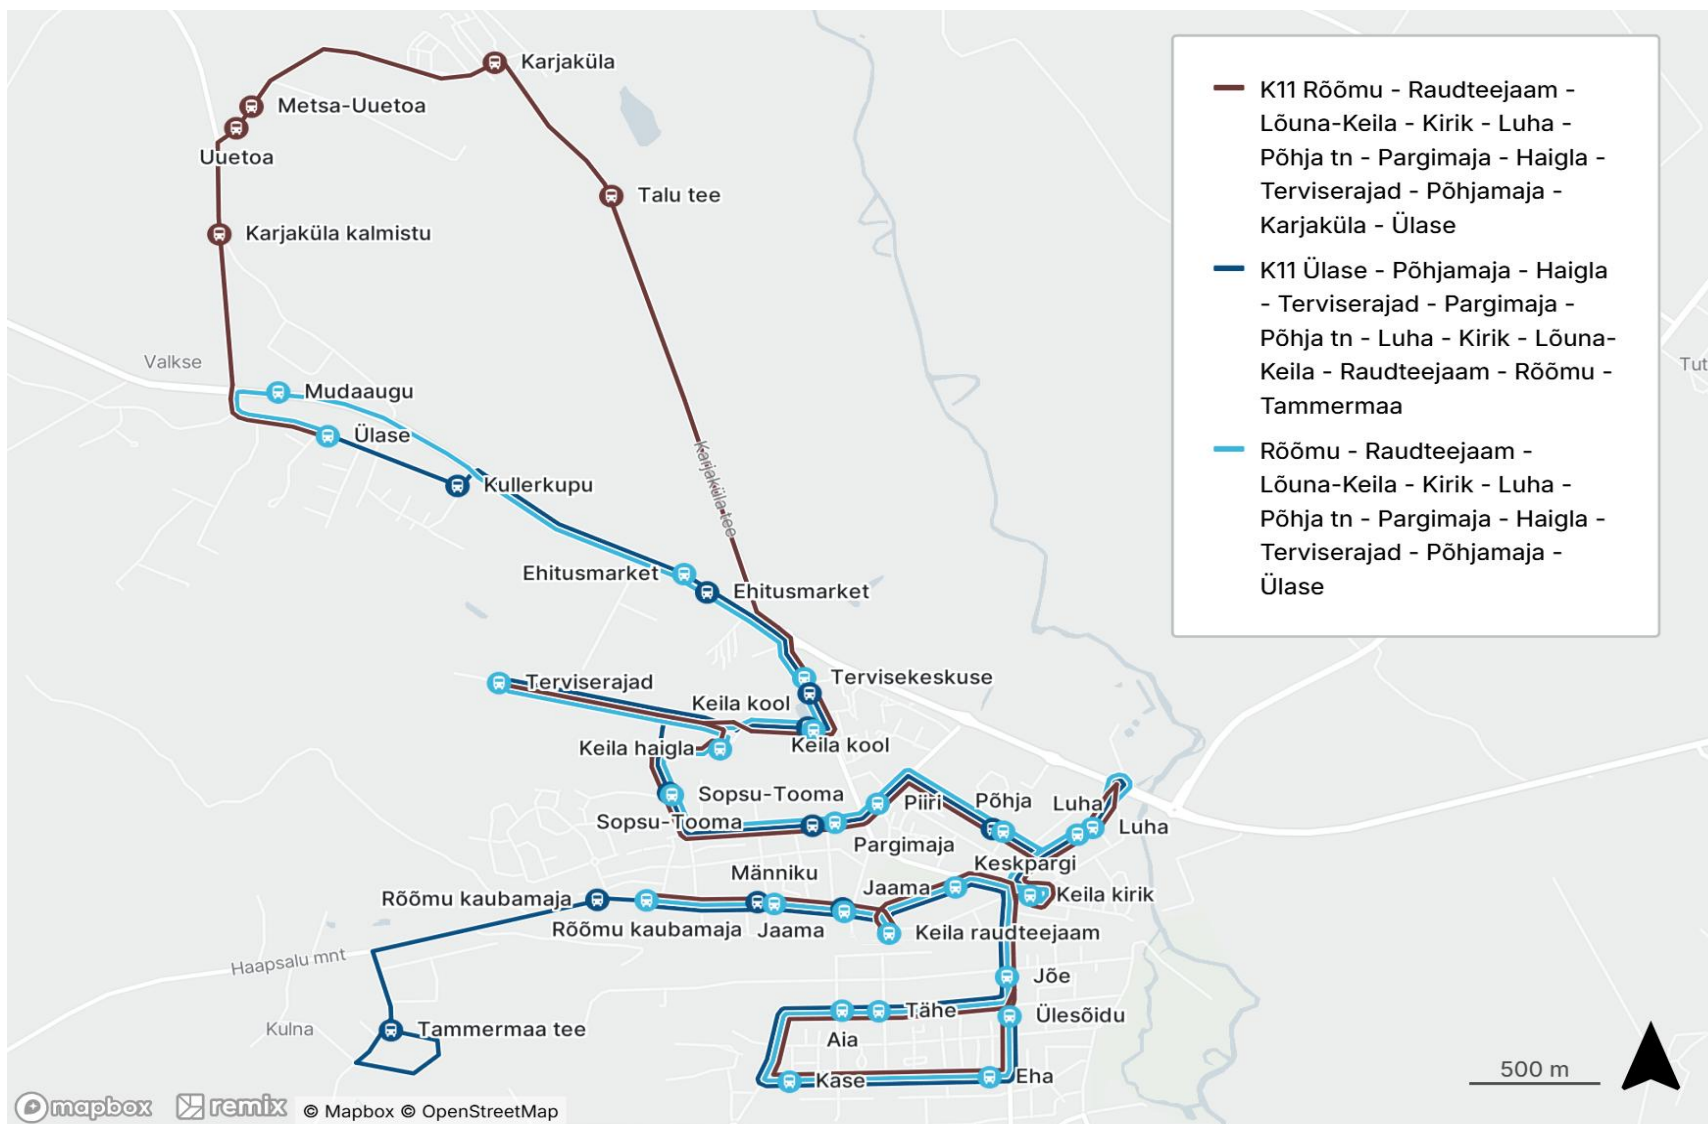

Keila linnaliini nr K11 liikumisteed

Riigihange nr 275153

Harju maakonna Keila linna bussiliinide avaliku teenindamise leping nr 2-8/24009

Kehtib alates 01.07.2024 kuni 3 aastat

Keila linnaliin

Nr.K12

Sõiduplaan kehtib alates

04.05.2026

koolipäeval

Liini teenindab

Hansabuss AS

Ülase - Põhjamaja - Haigla - Terviserajad - Pargimaja - Põhja tn - Luha - Kirik - Raudteejaam - Rõõmu

Nr.	Peatus	K12	K12	K12
1	Ülase	08:05	09:15	16:40
2	Kullerkupu	08:06	09:16	16:41
3	Ehitusmarket	08:08	09:17	16:42
4	Tervisekeskuse	08:09	09:19	16:44
5	Keila kool	08:09	09:19	16:44
6	Keila haigla	08:11	09:20	16:45
7	Terviserajad		09:24	16:49
8	Sopsu-Tooma	08:12	09:26	16:51
9	Pargimaja	08:13	09:27	16:52
10	Põhja	08:14	09:29	16:54
11	Luha		09:29	16:54
12	Luha		09:30	16:55
13	Keila kirik	08:16	09:31	16:56
14	Keila raudteejaam	08:18	09:32	16:57
15	Jaama	08:19	09:34	16:59
16	Männiku	08:21	09:36	17:01
17	Rõõmu kaubamaja	08:22	09:37	17:02
Töötamise päevad		1-5	1-5	1-5