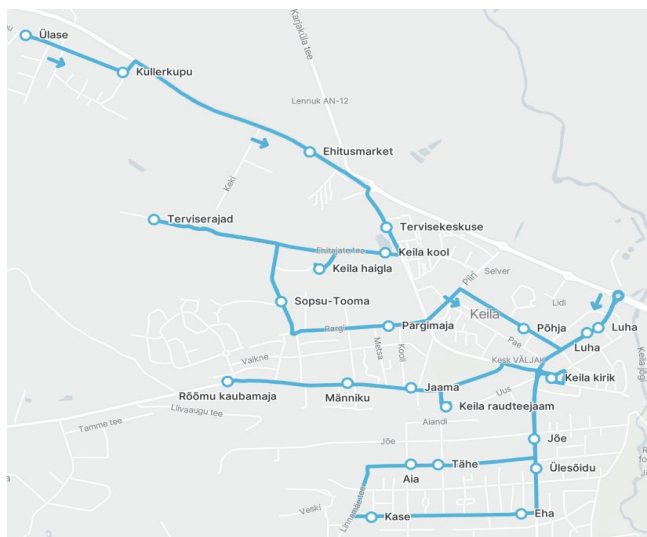

Ülase - Põhjamaja - Haigla - Terviserajad - Pargimaja - Põhja tn - Luha - Kirik - Lõuna-Keila - Raudteejaam - Rõõmu kaubamaja

Nr.	Peatus	K11	K11	K11
1	Ülase	12:35	14:10	15:30
2	Kullerkupu	12:36	14:11	15:31
3	Ehitusmarket	12:37	14:12	15:32
4	Tervisekeskuse	12:39	14:14	15:34
5	Keila kool	12:39	14:14	15:34
6	Keila haigla	12:40	14:15	15:35
7	Terviserajad	12:44	14:19	15:39
8	Sopsu-Tooma	12:46	14:21	15:41
9	Pargimaja	12:47	14:22	15:42
10	Põhja	12:49	14:24	15:44
11	Luha	12:49	14:24	15:44
12	Luha	12:50	14:25	15:45
13	Keila kirik	12:51	14:26	15:46
14	Jõe	12:52	14:27	15:47
15	Tähe	12:54	14:29	15:49
16	Aia	12:54	14:29	15:49
17	Kase	12:57	14:32	15:52
18	Eha	12:58	14:33	15:53
19	Ülesõidu	12:59	14:34	15:54
20	Keila raudteejaam	13:00	14:35	15:55
21	Jaama	13:02	14:37	15:57
22	Männiku	13:04	14:39	15:59
23	Rõõmu kaubamaja	13:05	14:40	16:00
24	Tammermaa tee		14:42	
Töötamise päevad		1-5	1-5	1-5