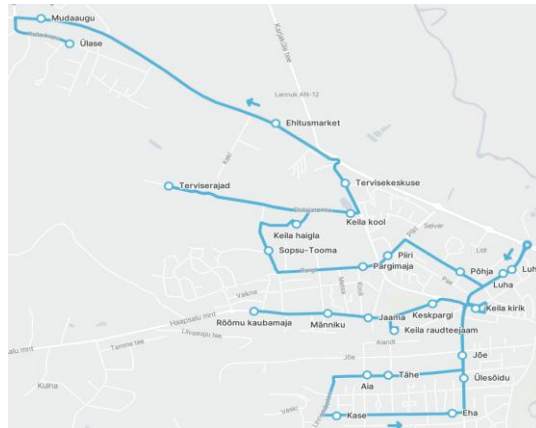

Keila linnaliin **Nr.K11**

Sõiduplaan kehtib alates

04.05.2026

koolipäeval

Liini teenindab

Hansabuss AS

Rõõmu kaubamaja - Raudteejaam - Lõuna-Keila - Kirik - Luha - Põhja tn - Pargimaja - Haigla - Põhjamaja - Ülase

Rõõmu kaubamaja - Raudteejaam - Lõuna-Keila - Kirik - Luha - Põhja tn - Pargimaja - Haigla - Põhjamaja - Karjaküla - Ülase

Nr.	Peatus	K11	K11	K11
1	Rõõmu kaubamaja	07:30	08:40	13:30
2	Männiku	07:30	08:40	13:30
3	Jaama	07:31	08:41	13:31
4	Keila raudteejaam	07:33	08:43	13:33
5	Keskpargi	07:35	08:45	13:35
6	Jõe	07:38	08:46	13:36
7	Tähe	07:40	08:48	13:38
8	Aia	07:41	08:49	13:39
9	Kase	07:44	08:51	13:41
10	Eha	07:45	08:52	13:42
11	Ülesõidu	07:46	08:53	13:43
12	Keila kirik	07:50	08:55	13:45
13	Luha	07:51	08:56	13:46
14	Luha	07:51	08:56	13:46
15	Põhja	07:51	08:56	13:46
16	Piiri	07:53	08:57	13:47
17	Pargimaja	07:53	08:58	13:48
18	Sopsu-Tooma	07:54	08:59	13:49
19	Keila haigla	07:55	09:00	13:50
20	Terviserajad		09:04	13:53
21	Keila kool	07:57	09:07	13:57
22	Tervisekeskuse	07:58	09:08	13:58
23	Ehitusmarket	07:59	09:09	
24	Mudaaugu	08:01	09:11	
25	Talu tee			14:01
26	Karjaküla			14:02
27	Metsa-Uuetoa			14:04
28	Uuetoa			14:04
29	Karjaküla kalmistu			14:05
30	Ülase	08:02	09:12	14:06
Töötamise päevad		1-5	1-5	1-5