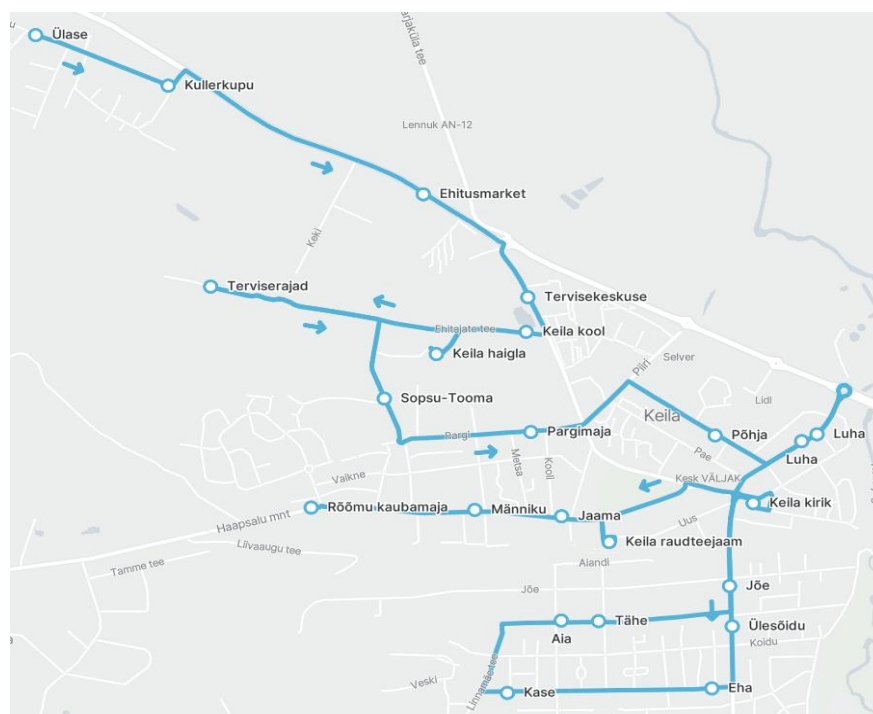

Märkused

6 liiklus toimub laupäeval

Sõitjate sisenemine ja väljumine toimub kõikides liiklusemärgiga 541a tähistatud bussipeatustes