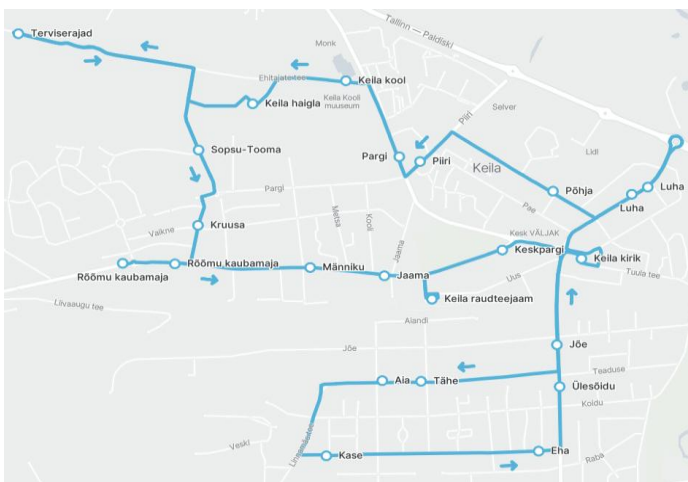

Keila linnaliin

Nr.K11

Sõiduplaan kehtib alates

04.05.2026

laupäeval

Liini teenindab

Hansabuss AS

Rõõmu kaubamaja - Raudteejaam - Lõuna-Keila - Kirik - Luha - Põhja tn - Haigla - Terviserajad - Rõõmu kaubamaja

Rõõmu - Haigla - Põhja tn - Luha - Kirik - Lõuna-Keila - Kirik - Luha - Põhja tn - Haigla - Terviserajad - Rõõmu

Nr.	Peatus	K11	K11
1	Rõõmu kaubamaja	10:30	11:55
2	Männiku	10:30	
3	Jaama	10:31	
4	Keila raudteejaam	10:33	
5	Keskpargi	10:34	
6	Kruusa		11:55
7	Sopsu-Tooma		11:56
8	Keila haigla		11:57
9	Keila kool		11:59
10	Pargi		12:01
11	Põhja		12:02
12	Luha		12:02
13	Luha		12:03
14	Keila kirik		12:04
15	Jõe	10:36	12:05
16	Tähe	10:38	12:07
17	Aia	10:39	12:08
18	Kase	10:41	12:10
19	Eha	10:42	12:11
20	Ülesõidu	10:43	12:12
21	Keila kirik	10:45	12:14
22	Luha	10:46	12:15
23	Luha	10:46	12:15
24	Põhja	10:46	12:15
25	Piiri	10:47	12:16
26	Pargi	10:48	12:17
27	Keila kool	10:49	12:18
28	Keila haigla	10:51	12:19
29	Terviserajad	10:53	12:23
30	Sopsu-Tooma	10:55	12:25
31	Kruusa	10:56	12:26
32	Rõõmu kaubamaja	10:57	12:27
Töötamise päevad		6	6

Ülase - Haigla - Terviserajad - Põhja tn - Luha - Kirik - Lõuna-Keila - Raudteejaam - Rõõmu kaubamaja

Nr.	Peatus	K11
1	Ülase	13:15
2	Kullerkupu	13:16
3	Ehitusmarket	13:17
4	Tervisekeskuse	13:19
5	Keila kool	13:19
6	Keila haigla	13:20
7	Terviserajad	13:24
8	Sopsu-Tooma	13:26
9	Pargimaja	13:27
10	Põhja	13:29
11	Luha	13:29
12	Luha	13:30
13	Keila kirik	13:31
14	Jõe	13:32
15	Tähe	13:34
16	Aia	13:34
17	Kase	13:37
18	Eha	13:38
19	Ülesõidu	13:39
20	Keila raudteejaam	13:40
21	Jaama	13:42
22	Männiku	13:44
23	Rõõmu kaubamaja	13:45
Töötamise päevad		6