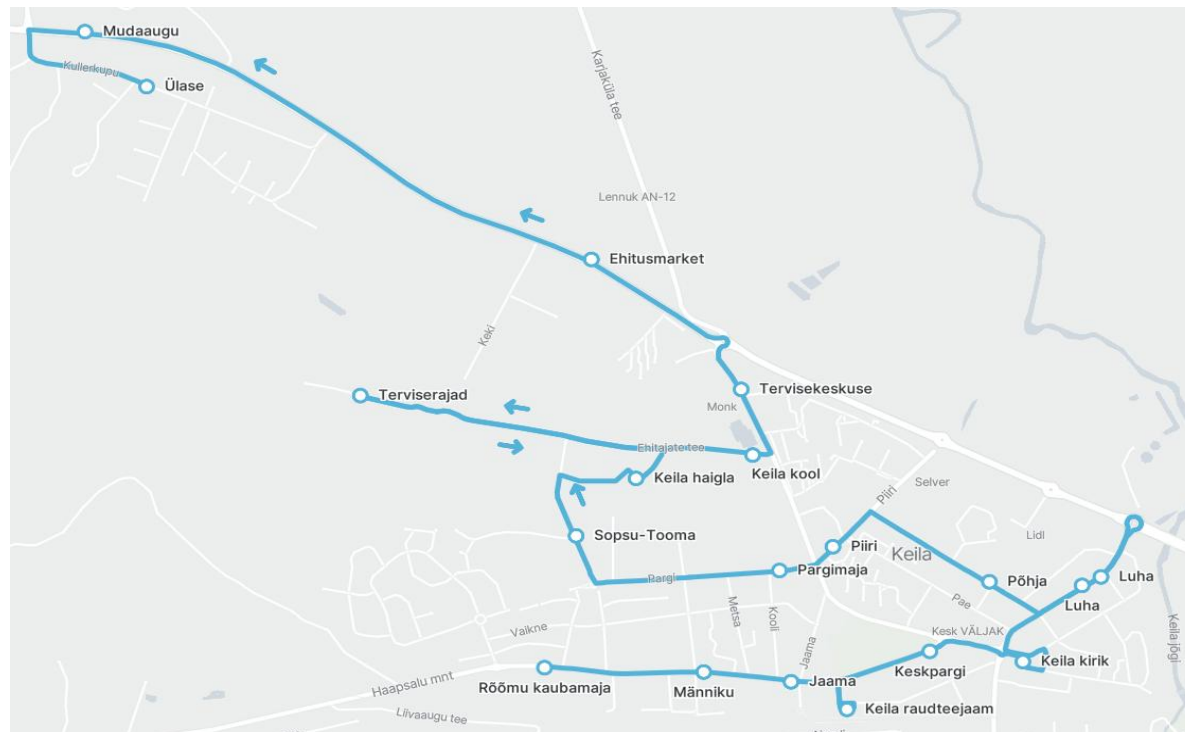

Rõõmu kaubamaja - Raudteejaam - Kirik - Luha - Põhja tn - Haigla - Terviserajad - Ülase

Nr.	Peatus	K14	K14	K14
1	Rõõmu kaubamaja	11:05	12:50	15:00
2	Männiku	11:05	12:50	15:00
3	Jaama	11:06	12:51	15:01
4	Keila raudteejaam	11:08	12:53	15:03
5	Keskpargi	11:09	12:54	15:04
6	Keila kirik	11:12	12:57	15:07
7	Luha	11:13	12:58	15:08
8	Luha	11:13	12:58	15:08
9	Põhja	11:13	12:58	15:08
10	Piiri	11:14	12:59	15:09
11	Pargimaja	11:15	13:00	15:10
12	Sopsu-Tooma	11:16	13:01	15:11
13	Keila haigla	11:17	13:02	15:12
14	Terviserajad	11:20	13:05	15:15
15	Keila kool	11:24	13:09	15:19
16	Tervisekeskuse	11:25	13:10	15:20
17	Ehitusmarket	11:26	13:11	15:21
18	Mudaaugu	11:28	13:13	15:23
19	Ülase	11:29	13:14	15:24
Töötamise päevad		6	6	6