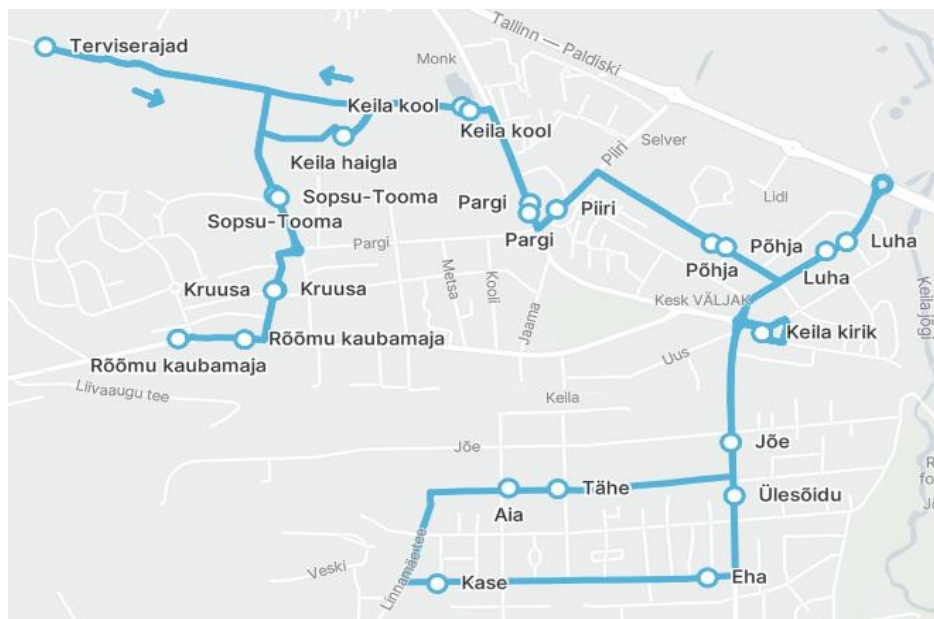

Kehtib alates 01.07.2024 kuni 3 aastat

Keila linnaliin

Nr.K11

Sõiduplaan kehtib alates

04.05.2026

koolipäeval

Liini teenindab

Hansabuss AS

**Röömu kaubamaja - Haigla - Põhja tn - Luha - Kirik - Lõuna-Keila -
Kirik - Luha - Põhja tn - Haigla - Terviserajad - Röömu kaubamaja**

Nr.	Peatus	KT1
1	Röömu kaubamaja	11:10
2	Kruusa	11:11
3	Sopsu-Tooma	11:11
4	Keila haigla	11:13
5	Keila kool	11:14
6	Pargi	11:16
7	Põhja	11:17
8	Luha	11:17
9	Luha	11:18
10	Keila kirik	11:19
11	Jõe	11:20
12	Tähe	11:22
13	Aia	11:22
14	Kase	11:25
15	Eha	11:26
16	Ülesõidu	11:27
17	Keila kirik	11:28
18	Luha	11:29
19	Luha	11:29
20	Põhja	11:30
21	Piiri	11:31
22	Pargi	11:31
23	Keila kool	11:32
24	Keila haigla	11:34
25	Terviserajad	11:38
26	Sopsu-Tooma	11:40
27	Kruusa	11:41
28	Röömu kaubamaja	11:42
Töötamise päevad		1-5