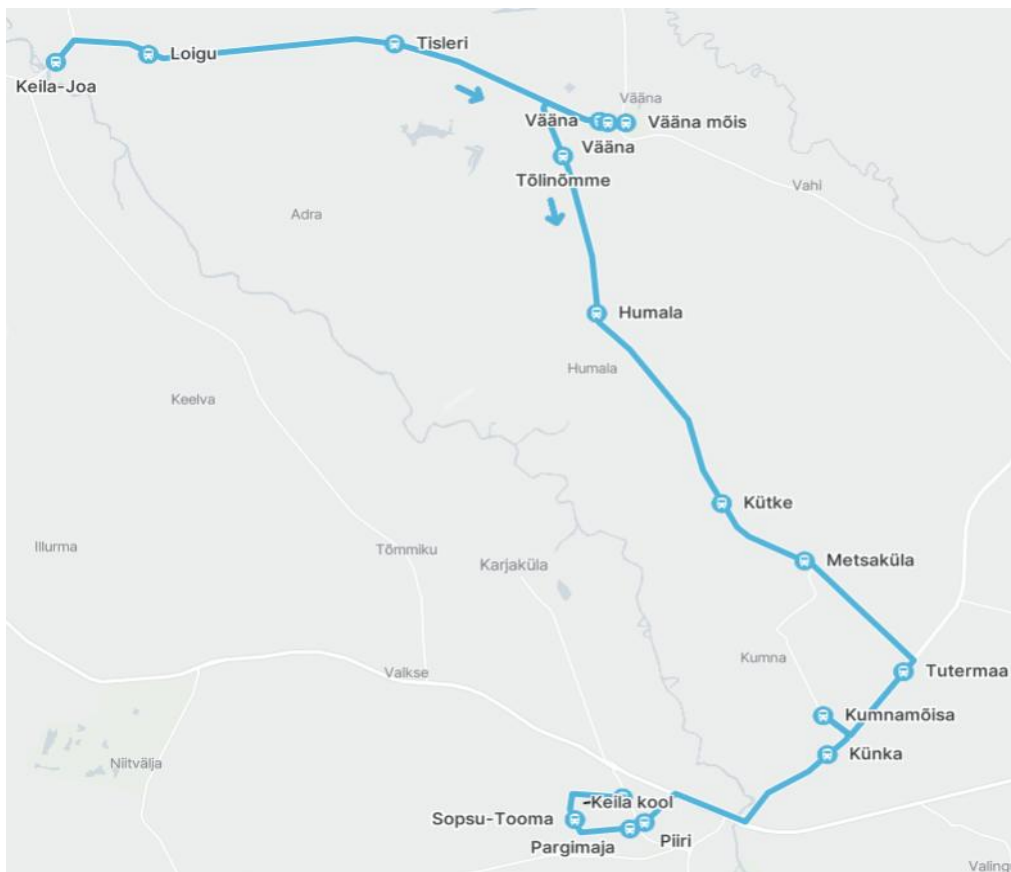

Keila-Joa - Vääna - Tutermaa - Künka - Keila

Nr.	Peatus	K15
1	Keila-Joa	07:35
2	Loigu	07:37
3	Tisleri	07:40
4	Vääna	07:44
5	Vääna mõis	07:46
6	Vääna	07:47
7	Tölinõmme	07:48
8	Humala	07:51
9	Kütke	07:55
10	Metsaküla	07:57
11	Tutermaa	08:00
12	Kumnamõisa	08:02
13	Künka	08:04
14	Piiri	08:08
15	Pargimaja	08:09
16	Sopsu-Tooma	08:11
17	Keila kool	08:13
Töötamise päevad		1-5