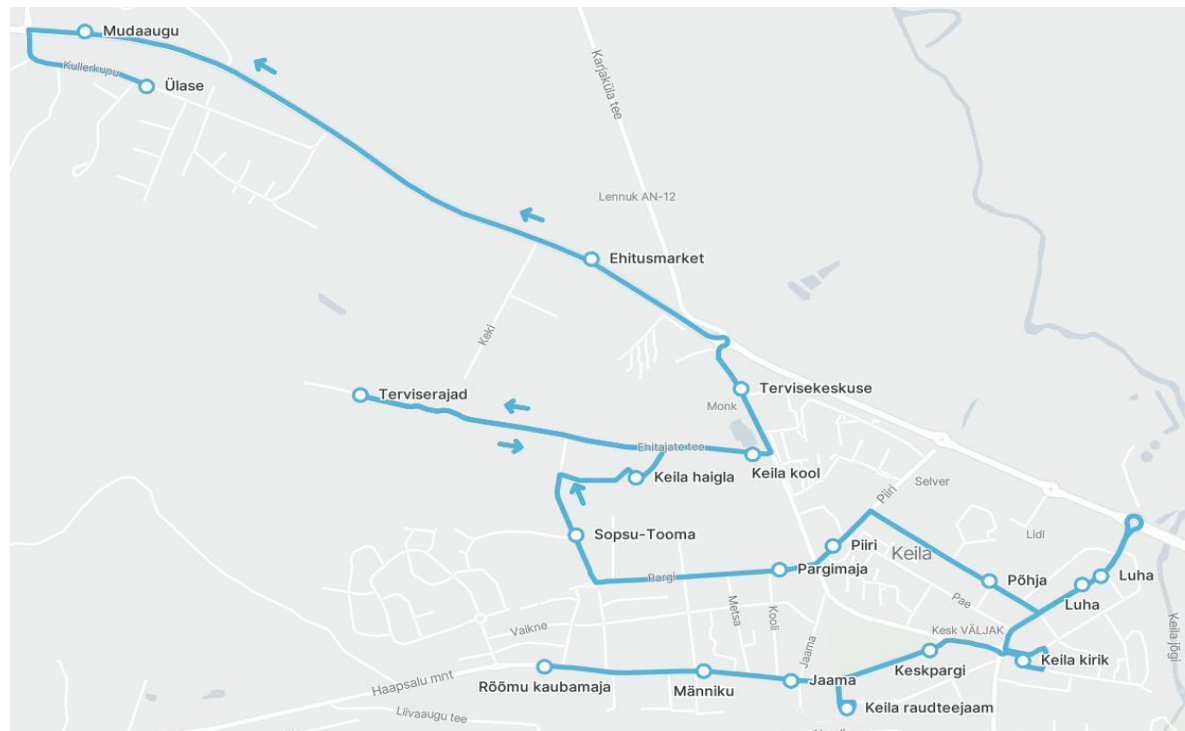

Riigihange nr 275153

Harju maakonna Keila linna bussiliinide avaliku teenindamise leping nr 2-8/24009

Kehtib alates 01.07.2024 kuni 3 aastat

Keila linnaliin

Nr.K14

Sõiduplaan kehtib alates

04.05.2026

koolipäeval

Liini teenindab

Hansabuss AS

Rõõmu - Raudteejaam - Kirik - Luha - Põhja tn - Pargimaja - Haigla - Terviserajad - Põhjamaja - Ülase

Nr.	Peatus	K14	K14	K14
1	Tammermaa tee		15:00	
2	Tamme tee		15:01	
3	Rõõmu kaubamaja	12:10	15:02	16:15
4	Männiku	12:10	15:03	16:15
5	Jaama	12:11	15:04	16:16
6	Keila raudteejaam	12:13	15:04	16:18
7	Keskpargi	12:14	15:06	16:19
8	Keila kirik	12:17	15:08	16:22
9	Luha	12:18	15:09	16:23
10	Luha	12:18	15:09	16:23
11	Põhja	12:18	15:10	16:23
12	Piiri	12:19	15:11	16:24
13	Pargimaja	12:20	15:11	16:25
14	Sopsu-Tooma	12:21	15:12	16:26
15	Keila haigla	12:22	15:14	16:27
16	Terviserajad	12:25	15:17	16:30
17	Keila kool	12:29	15:21	16:34
18	Tervisekeskuse	12:30	15:22	16:35
19	Ehitusmarket	12:31	15:23	16:36
20	Mudaaugu	12:33	15:25	16:38
21	Ülase	12:34	15:26	16:39
Töötamise päevad		1-5	1-5	1-5

Märkused

1-5 liiklus toimub koolipäeval

Sõitjate sisenemine ja väljumine toimub kõikides liiklusmärgiga 541a tähistatud bussipeatustes