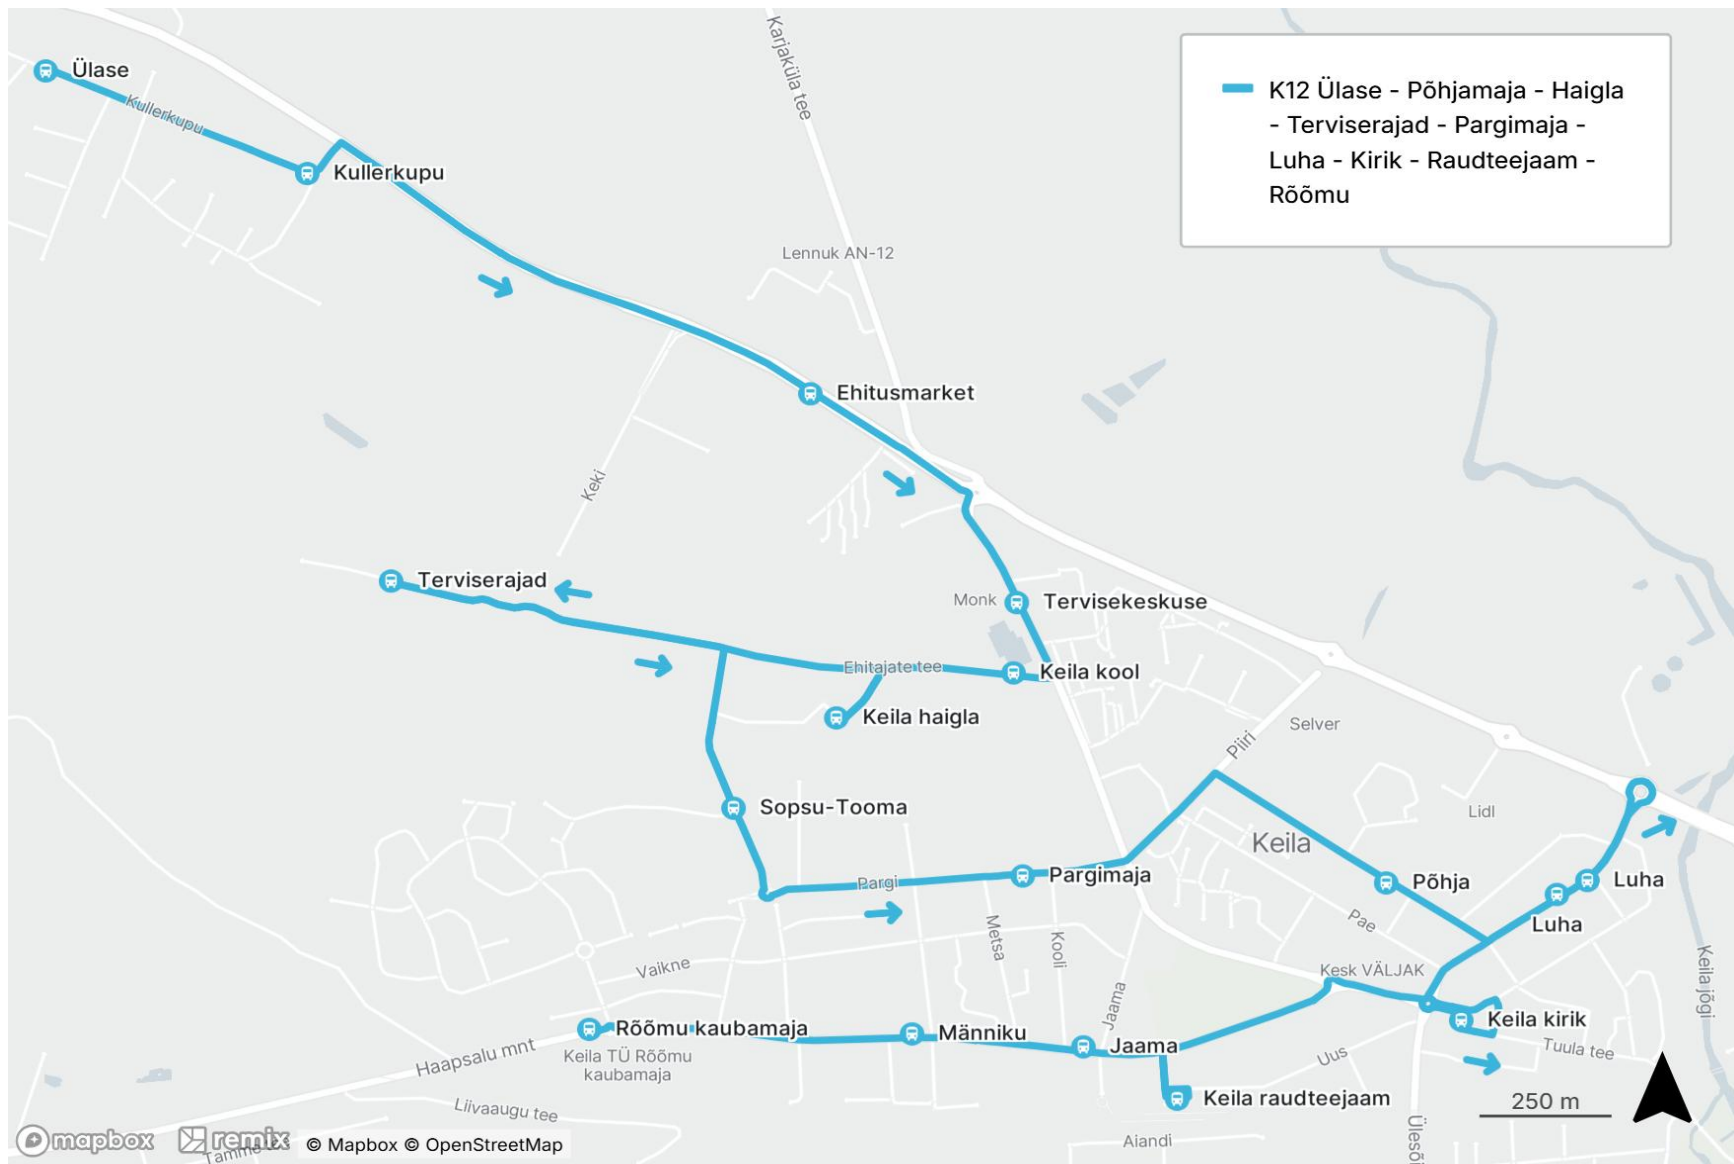

Keila linnaliini nr K12 liikumistee

Riigihange nr 275153

Harju maakonna Keila linna bussiliinide avaliku teenindamise leping nr 2-8/24009

Kehtib alates 01.07.2024 kuni 3 aastat

Keila linnaliin

Nr.K14

Sõiduplaan kehtib alates

04.05.2026

koolipäeval

Liini teenindab

Hansabuss AS

Rõõmu - Raudteejaam - Kirik - Luha - Põhja tn - Pargimaja - Haigla - Terviserajad - Põhjamaja - Ülase

Nr.	Peatus	K14	K14	K14
1	Tammermaa tee		15:00	
2	Tamme tee		15:01	
3	Rõõmu kaubamaja	12:10	15:02	16:15
4	Männiku	12:10	15:03	16:15
5	Jaama	12:11	15:04	16:16
6	Keila raudteejaam	12:13	15:04	16:18
7	Keskpargi	12:14	15:06	16:19
8	Keila kirik	12:17	15:08	16:22
9	Luha	12:18	15:09	16:23
10	Luha	12:18	15:09	16:23
11	Põhja	12:18	15:10	16:23
12	Piiri	12:19	15:11	16:24
13	Pargimaja	12:20	15:11	16:25
14	Sopsu-Tooma	12:21	15:12	16:26
15	Keila haigla	12:22	15:14	16:27
16	Terviserajad	12:25	15:17	16:30
17	Keila kool	12:29	15:21	16:34
18	Tervisekeskuse	12:30	15:22	16:35
19	Ehitusmarket	12:31	15:23	16:36
20	Mudaaugu	12:33	15:25	16:38
21	Ülase	12:34	15:26	16:39
Töötamise päevad		1-5	1-5	1-5