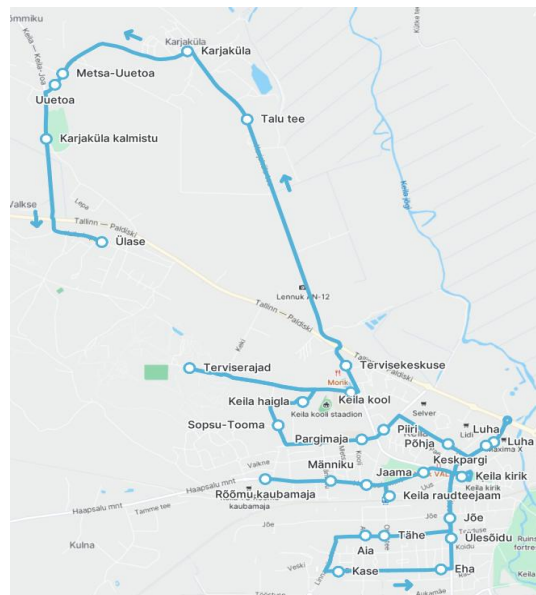

Keila linnaliin **Nr.K11**

Sõiduplaan kehtib alates

04.05.2026

koolipäeval

Liini teenindab

Hansabuss AS

Rõõmu kaubamaja - Raudteejaam - Lõuna-Keila - Kirik - Luha - Põhja tn - Pargimaja - Haigla - Põhjamaja - Ülase

Rõõmu kaubamaja - Raudteejaam - Lõuna-Keila - Kirik - Luha - Põhja tn - Pargimaja - Haigla - Põhjamaja - Karjaküla - Ülase

Nr.	Peatus	K11	K11	K11
1	Rõõmu kaubamaja	07:30	08:40	13:30
2	Männiku	07:30	08:40	13:30
3	Jaama	07:31	08:41	13:31
4	Keila raudteejaam	07:33	08:43	13:33
5	Keskpargi	07:35	08:45	13:35
6	Jõe	07:38	08:46	13:36
7	Tähe	07:40	08:48	13:38
8	Aia	07:41	08:49	13:39
9	Kase	07:44	08:51	13:41
10	Eha	07:45	08:52	13:42
11	Ülesõidu	07:46	08:53	13:43
12	Keila kirik	07:50	08:55	13:45
13	Luha	07:51	08:56	13:46
14	Luha	07:51	08:56	13:46
15	Põhja	07:51	08:56	13:46
16	Piiri	07:53	08:57	13:47
17	Pargimaja	07:53	08:58	13:48
18	Sopsu-Tooma	07:54	08:59	13:49
19	Keila haigla	07:55	09:00	13:50
20	Terviserajad		09:04	13:53
21	Keila kool	07:57	09:07	13:57
22	Tervisekeskuse	07:58	09:08	13:58
23	Ehitusmarket	07:59	09:09	
24	Mudaaugu	08:01	09:11	
25	Talu tee			14:01
26	Karjaküla			14:02
27	Metsa-Uuetoa			14:04
28	Uuetoa			14:04
29	Karjaküla kalmistu			14:05
30	Ülase	08:02	09:12	14:06
Töötamise päevad		1-5	1-5	1-5