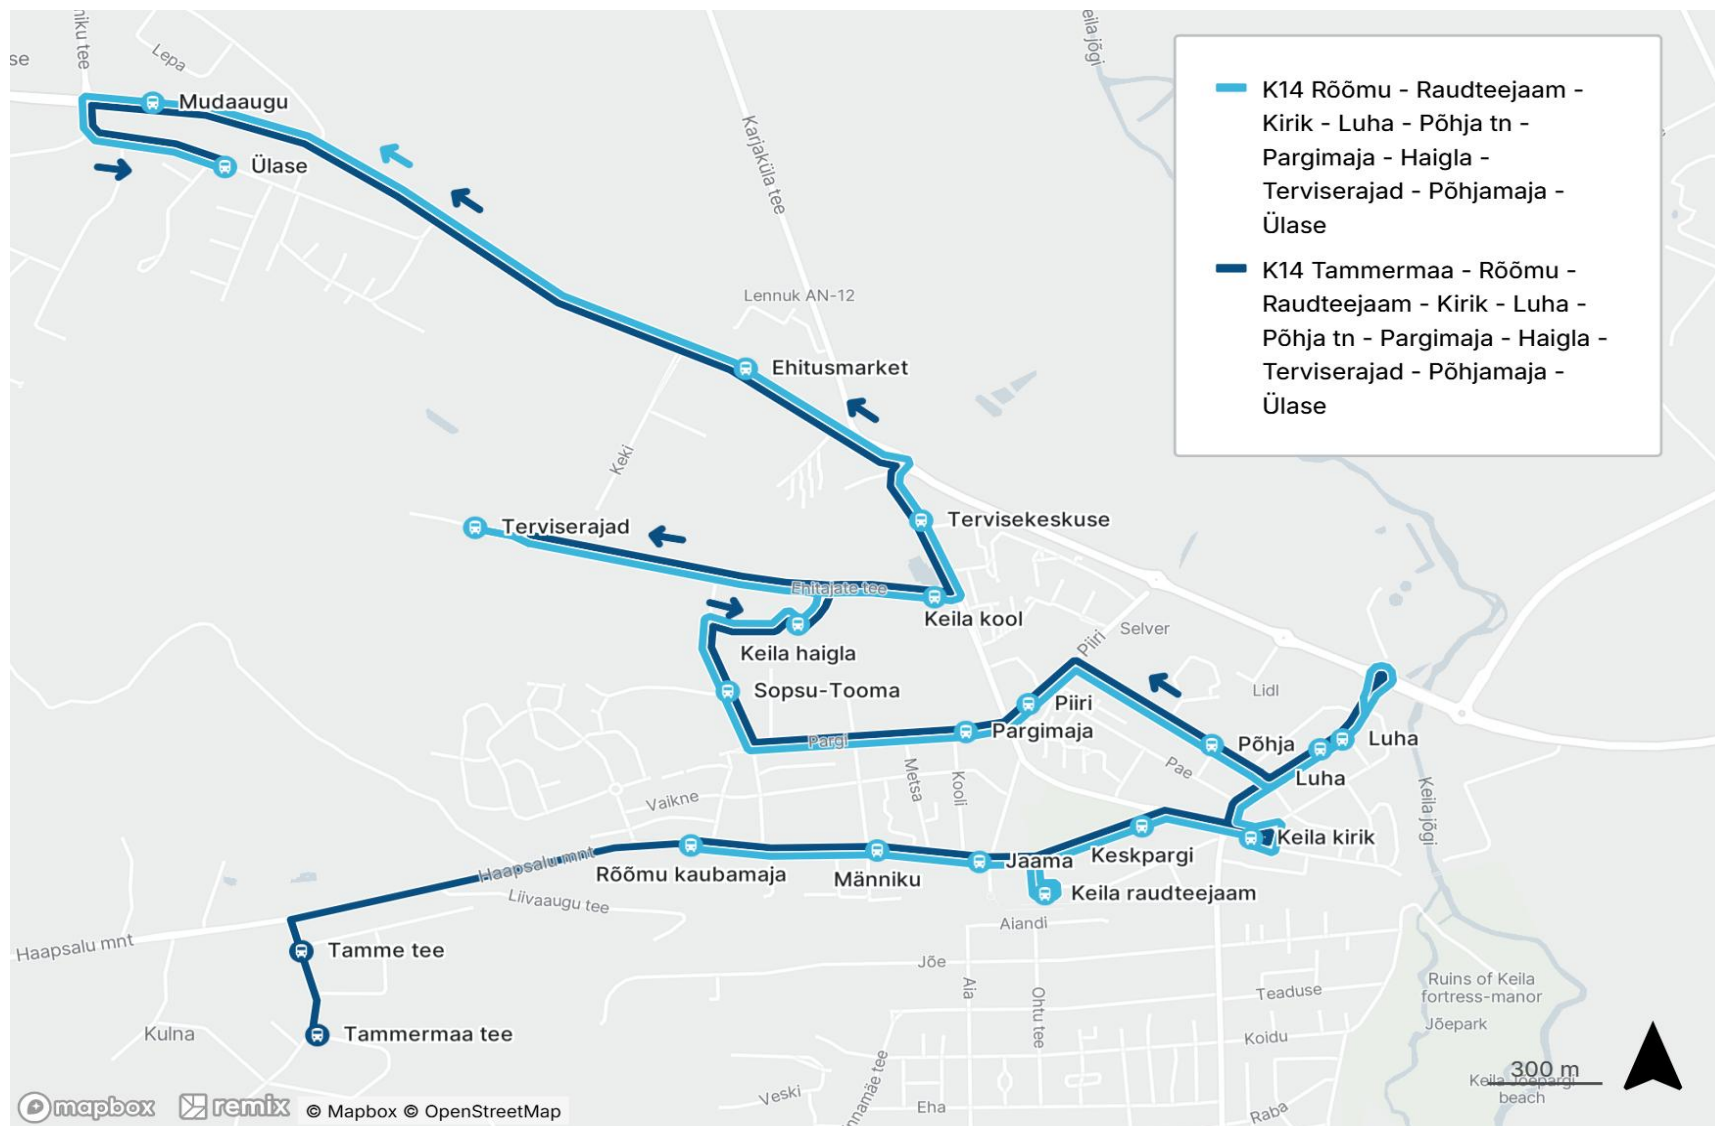

Keila linnaliini nr K14 liikumistee

Riigihange nr 275153

Harju maakonna Keila linna bussiliinide avaliku teenindamise leping nr 2-8/24009

Kehtib alates 01.07.2024 kuni 3 aastat

Keila linnaliin

Nr.K15

Sõiduplaan kehtib alates

03.11.2025

koolipäeval

Liini teenindab

Hansabuss AS

Keila-Joa - Vääna - Tutermaa - Künka - Keila

Nr.	Peatus	K15
1	Keila-Joa	07:35
2	Loigu	07:37
3	Tisleri	07:40
4	Vääna	07:44
5	Vääna mõis	07:46
6	Vääna	07:47
7	Tölinõmme	07:48
8	Humala	07:51
9	Kütke	07:55
10	Metsaküla	07:57
11	Tutermaa	08:00
12	Kumnamõisa	08:02
13	Künka	08:04
14	Piiri	08:08
15	Pargimaja	08:09
16	Sopsu-Tooma	08:11
17	Keila kool	08:13
Töötamise päevad		1-5