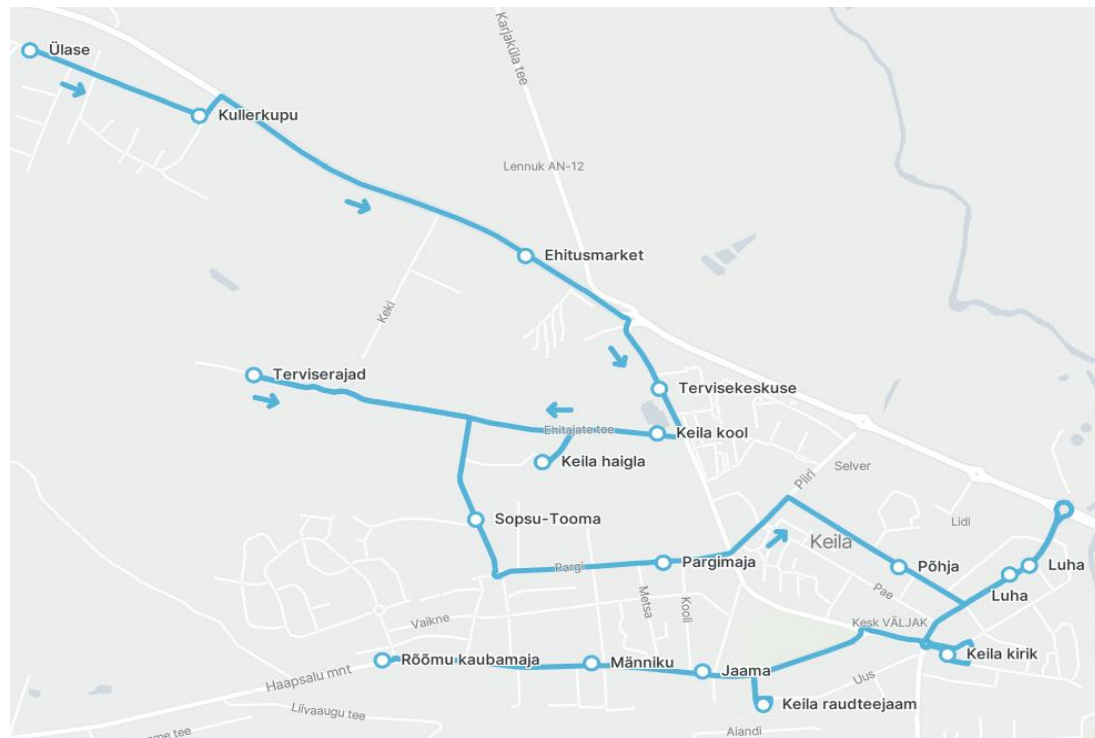

Riigihange nr 275153

Harju maakonna Keila linna bussiliinide avaliku teenindamise leping nr 2-8/24009

Kehtib alates 01.07.2024 kuni 3 aastat

Keila linnaliin

Nr.K12

Sõiduplaan kehtib alates

04.05.2026

koolipäeval

Liini teenindab

Hansabuss AS

Ülase - Põhjamaja - Haigla - Terviserajad - Pargimaja - Põhja tn - Luha - Kirik - Raudteejaam - Rõõmu

Nr.	Peatus	K12	K12	K12
1	Ülase	08:05	09:15	16:40
2	Kullerkupu	08:06	09:16	16:41
3	Ehitusmarket	08:08	09:17	16:42
4	Tervisekeskuse	08:09	09:19	16:44
5	Keila kool	08:09	09:19	16:44
6	Keila haigla	08:11	09:20	16:45
7	Terviserajad		09:24	16:49
8	Sopsu-Tooma	08:12	09:26	16:51
9	Pargimaja	08:13	09:27	16:52
10	Põhja	08:14	09:29	16:54
11	Luha		09:29	16:54
12	Luha		09:30	16:55
13	Keila kirik	08:16	09:31	16:56
14	Keila raudteejaam	08:18	09:32	16:57
15	Jaama	08:19	09:34	16:59
16	Männiku	08:21	09:36	17:01
17	Rõõmu kaubamaja	08:22	09:37	17:02
Töötamise päevad		1-5	1-5	1-5

Märkused

1-5 liiklus toimub koolipäeval

8:05 väljumine on teenindatud normaalbussiga

Sõitjate sisenemine ja väljumine toimub kõikides liiklusemärgiga 541a tähistatud bussipeatustes