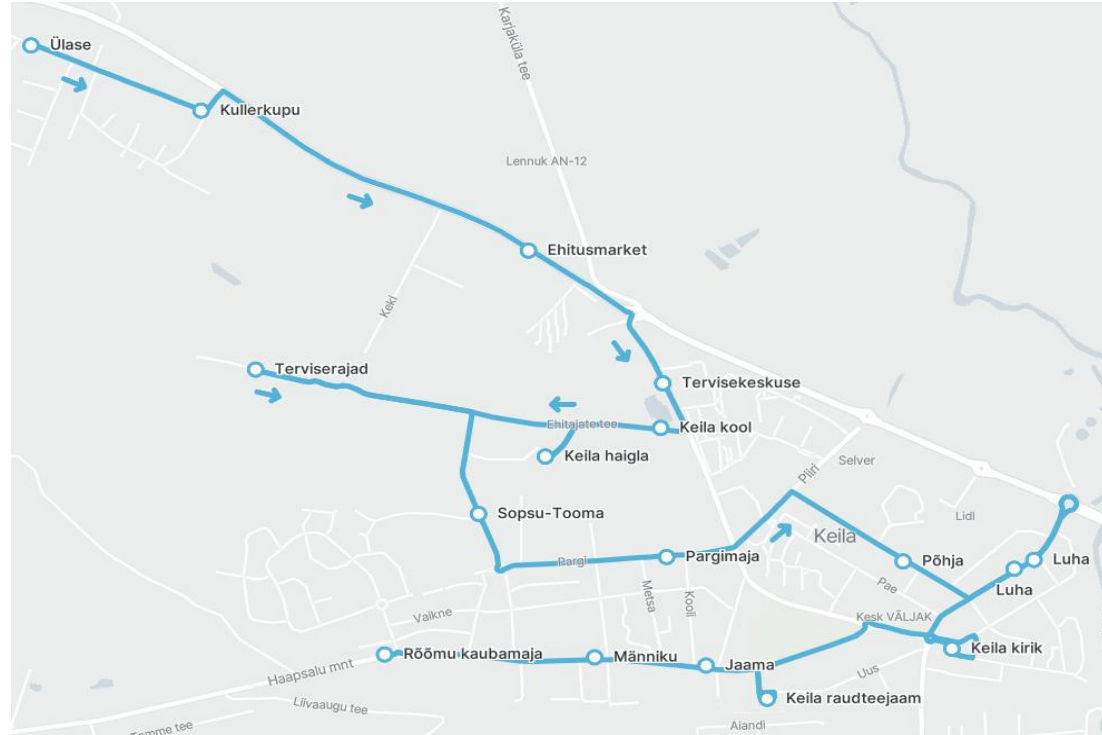

Ülase - Haigla - Terviserajad - Põhja tn - Luha - Kirik - Raudteejaam - Rõõmu

Nr.	Peatus	K12	K12
1	Ülase	11:30	15:25
2	Kullerkupu	11:31	15:26
3	Ehitusmarket	11:32	15:27
4	Tervisekeskuse	11:34	15:29
5	Keila kool	11:34	15:29
6	Keila haigla	11:35	15:30
7	Terviserajad	11:39	15:34
8	Sopsu-Tooma	11:41	15:36
9	Pargimaja	11:42	15:37
10	Põhja	11:44	15:39
11	Luha	11:44	15:39
12	Luha	11:45	15:40
13	Keila kirik	11:46	15:41
14	Keila raudteejaam	11:47	15:42
15	Jaama	11:49	15:44
16	Männiku	11:51	15:46
17	Rõõmu kaubamaja	11:52	15:47
Töötamise päevad		6	6