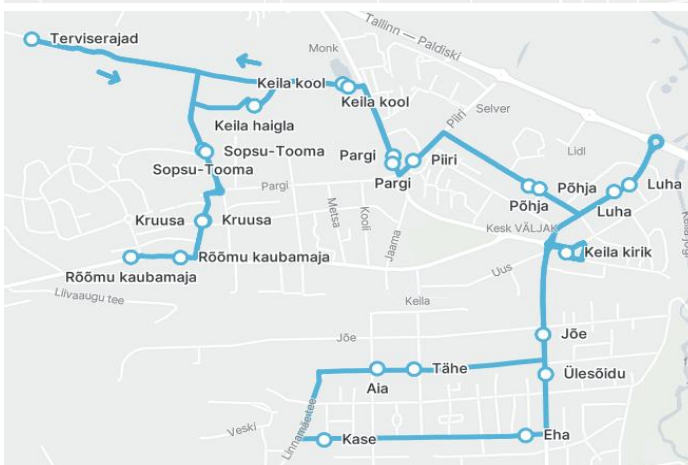

Keila linnaliin

Nr.K11

Sõiduplaan kehtib alates

04.05.2026

laupäeval

Liini teenindab

Hansabuss AS

Rõõmu kaubamaja - Raudteejaam - Lõuna-Keila - Kirik - Luha - Põhja tn - Haigla - Terviserajad - Rõõmu kaubamaja

Rõõmu - Haigla - Põhja tn - Luha - Kirik - Lõuna-Keila - Kirik - Luha - Põhja tn - Haigla - Terviserajad - Rõõmu

Nr.	Peatus	K11	K11
1	Rõõmu kaubamaja	10:30	11:55
2	Männiku	10:30	
3	Jaama	10:31	
4	Keila raudteejaam	10:33	
5	Keskpargi	10:34	
6	Kruusa		11:55
7	Sopsu-Tooma		11:56
8	Keila haigla		11:57
9	Keila kool		11:59
10	Pargi		12:01
11	Põhja		12:02
12	Luha		12:02
13	Luha		12:03
14	Keila kirik		12:04
15	Jõe	10:36	12:05
16	Tähe	10:38	12:07
17	Aia	10:39	12:08
18	Kase	10:41	12:10
19	Eha	10:42	12:11
20	Ülesõidu	10:43	12:12
21	Keila kirik	10:45	12:14
22	Luha	10:46	12:15
23	Luha	10:46	12:15
24	Põhja	10:46	12:15
25	Piiri	10:47	12:16
26	Pargi	10:48	12:17
27	Keila kool	10:49	12:18
28	Keila haigla	10:51	12:19
29	Terviserajad	10:53	12:23
30	Sopsu-Tooma	10:55	12:25
31	Kruusa	10:56	12:26
32	Rõõmu kaubamaja	10:57	12:27
Töötamise päevad		6	6

Ülase - Haigla - Terviserajad - Põhja tn - Luha - Kirik - Lõuna-Keila - Raudteejaam - Rõõmu kaubamaja

Nr.	Peatus	K11
1	Ülase	13:15
2	Kullerkupu	13:16
3	Ehitusmarket	13:17
4	Tervisekeskuse	13:19
5	Keila kool	13:19
6	Keila haigla	13:20
7	Terviserajad	13:24
8	Sopsu-Tooma	13:26
9	Pargimaja	13:27
10	Põhja	13:29
11	Luha	13:29
12	Luha	13:30
13	Keila kirik	13:31
14	Jõe	13:32
15	Tähe	13:34
16	Aia	13:34
17	Kase	13:37
18	Eha	13:38
19	Ülesõidu	13:39
20	Keila raudteejaam	13:40
21	Jaama	13:42
22	Männiku	13:44
23	Rõõmu kaubamaja	13:45
Töötamise päevad		6