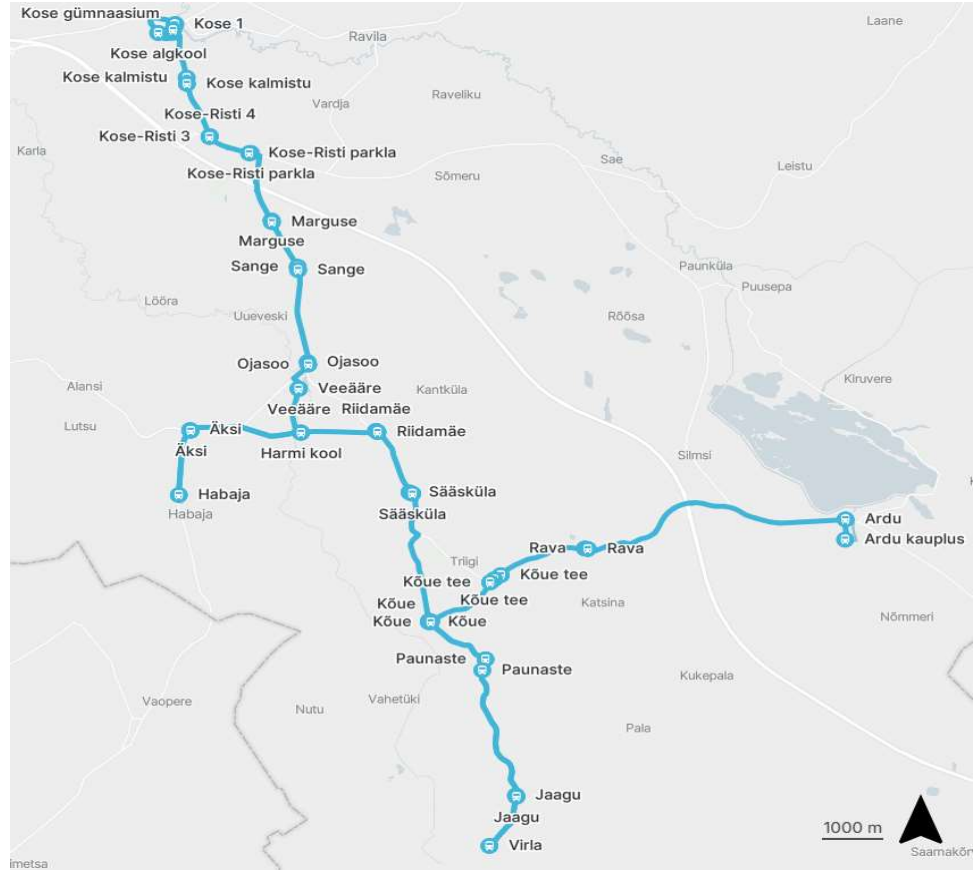

Nr.	Peatus	Peatuse kood	REEDE	
			K8	K8
1	Kose 1	22108-1	12:05	16:15
2	Kose algkool	22183-1	12:07	16:19
3	Kose gümnaasium	22167-1	12:12	16:21
4	Kose kalmistu	22157-1	12:14	16:22
5	Kose-Risti 3	22161-1	12:15	16:23
6	Kose-Risti parkla	22408-1	12:16	16:25
7	Marguse	22382-1	12:18	16:26
8	Sange	22325-1	12:19	16:28
9	Ojasoo	22318-1	12:21	16:29
10	Veeääre	22421-1	12:22	
11	Äksi	22336-1	12:26	
12	Habaja	22303-1	12:29	
13	Äksi	22335-1	12:31	
14	Harmi kool	22355-1	12:33	16:30
15	Riidamäe	22323-1	12:36	16:33
16	Sääsküla	22330-1	12:38	16:34
17	Kõue	22313-1	12:41	16:37
18	Paunaste	22320-1	12:43	16:40
19	Jaagu	22306-1	12:47	16:43
20	Virla	22334-1	12:48	16:45
21	Jaagu	22305-1	12:50	16:46
22	Paunaste	22319-1	12:53	16:50
23	Kõue	22314-1	12:55	16:51
24	Kõue tee	22315-1	12:57	16:53
25	Rava	22346-1	12:59	16:55
26	Ardu kauplus	22397-1	13:04	17:01

Märkused

Sõiduplaan kehtib ainult koolivaheaegade tööpäevadel

Sõitjate sisenemine ja väljumine toimub kõikides liiklusemärgiga 541a tähistatud bussipeatustes

- Hallil taustal väljumisi teenindatakse normaalbussiga
- Valgel taustal väljumisi teenindatakse väikebussiga
- Kollasel taustal väljumisi teenindatakse ainult reedeti (ka riigipühadel ja koolivaheaegadel)