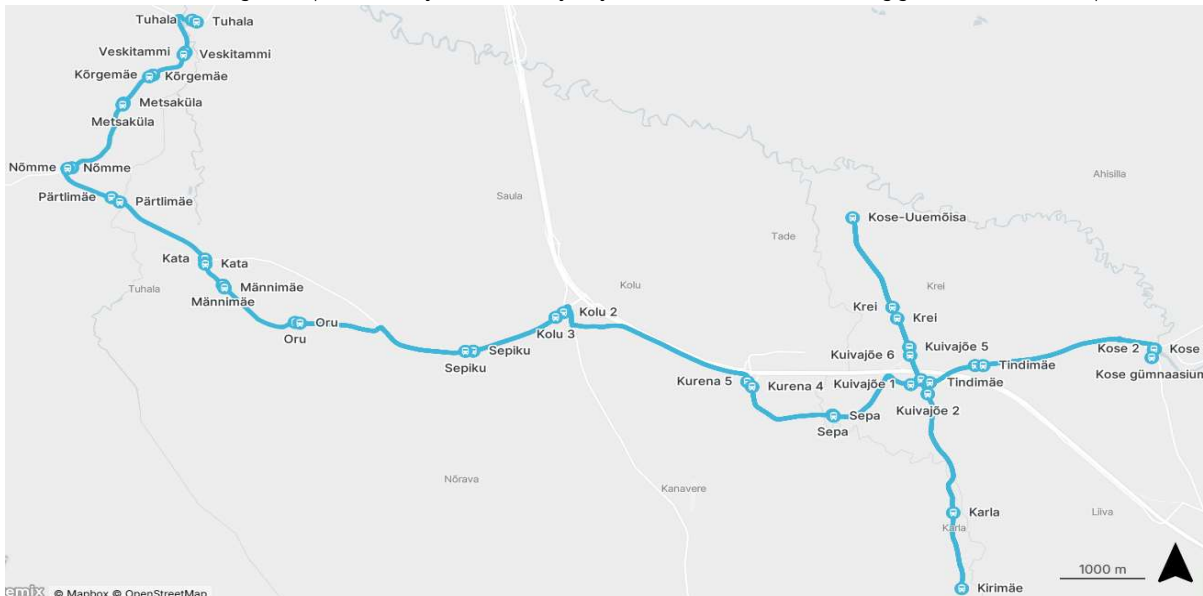

Nr.	Peatus	Peatuse kood	K1	K1	K1
1	Tuhala	22152-1		14:55	
2	Kõrgemäe	22425-1		14:56	
3	Metsaküla	22122-1		14:57	
4	Nõmme	22124-1		14:58	
5	Pärtlimäe	22134-1		14:59	
6	Kata	22103-1		15:01	
7	Männimäe	22366-1		15:02	
8	Oru	22168-1	08:15	15:05	18:25
9	Sepiku	22145-1	08:18	15:08	18:28
10	Kolu 2	22184-1	08:19	15:09	18:29
11	Kurena 5	22188-1	08:22	15:11	18:32
12	Kurena 4	22187-1	08:22	15:12	18:32
13	Sepa	22175-1	08:24	15:14	18:34
14	Kuivajõe 1	22116-1	08:26	15:16	18:36
15	*Karla	22173-1	08:29		
16	*Kirimäe	22369-1	08:31		
17	*Kuivajõe 2	22189-1	08:36		
18	Kuivajõe 5	22164-1	08:37	15:16	18:37
19	Krei	22113-1	08:38	15:17	18:38
20	Kose-Uuemõisa	22111-1	08:41	15:20	18:40
21	Krei	22114-1	08:42	15:22	18:42
22	Kuivajõe 6	22163-1	08:43	15:23	18:43
23	Kuivajõe 4	22190-1	08:44	15:23	18:43
24	Tindimäe	22149-1	08:45	15:25	18:45
25	Kose 1	22108-1	08:48	15:27	18:48
26	Kose gümnaasium	22167-1	08:49	15:28	18:49

Hallil taustal väljumisi teenindatakse normaalbussiga

Valgel taustal väljumisi teenindatakse väikebussiga

Märkused

Sõiduplaan kehtib ainult koolivaheaegade tööpäevadel. Sõitjate sisenemine ja väljumine toimub kõikides liiklusemärgiga 541a tähistatud bussipeatustes