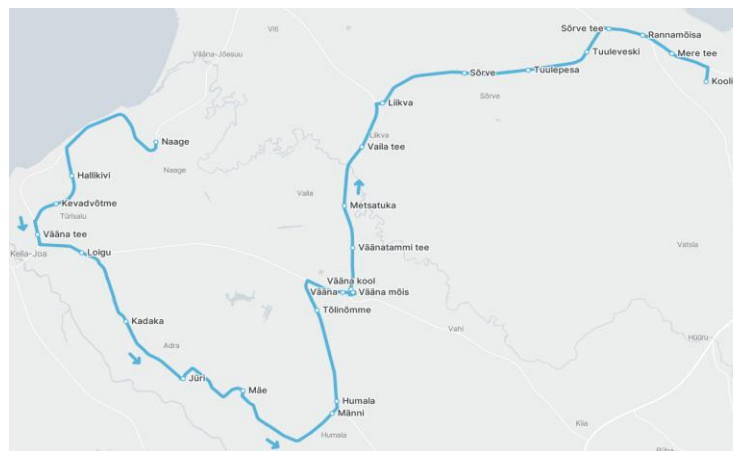

Nr.	Peatus	H7	H7
1	Kooli	14:10	15:40
2	Mere tee	14:11	15:41
3	Rannamõisa	14:13	15:43
4	Sõrve tee	14:13	15:43
5	Tuuleveski	14:15	15:45
6	Tuulepesa	14:17	15:47
7	Sõrve	14:19	15:49
8	Liikva	14:21	15:51
9	Vaila tee	14:22	15:52
10	Metsatuka	14:24	15:54
11	Väänatammi tee	14:25	15:55
12	Vääna kool	14:27	15:56
13	Vääna mõis	14:28	15:57
14	Vääna	14:36	15:58
15	Tölinõmme	14:37	15:59
16	Humala	14:40	16:02
17	Männi	14:40	16:02
18	Mäe	14:44	16:06
19	Jüri	14:47	16:08
20	Kadaka	14:49	16:09
21	Loigu	14:53	16:12
22	Vääna tee	14:55	16:14
23	Kevadvõtme	14:56	16:16
24	Hallikivi	14:58	16:18
25	Naage	15:02	16:22
26	Rannasüdame	15:02	16:22
27	Vääna-Jõesuu	15:04	16:24
28	Viti	15:06	16:26
29	Orava	15:09	16:29
30	Liivakivi tee	15:10	16:29
31	Tuletorni	15:11	16:30
32	Suurupi	15:12	16:31
33	Munakivi tee	15:13	16:33
34	Viisu tee	15:15	16:34
35	Liivakivi tee	15:16	
36	Orava	15:16	
37	Suurupi tee	15:17	
38	Muraste	15:18	
39	Muraste kool	15:21	
40	Kolmiku	15:22	
41	Pangapealse	15:23	
42	Ilmandu	15:24	
43	Runtsi tee	15:25	
44	Sõrve tee	15:27	
45	Rannamõisa	15:28	
46	Mere tee	15:29	
47	Kooli	15:31	

Märkused

Liini teenindamine toimub koolipäevadel 1-5
Buss peatub sõitjate olemasolul kõigis
maakonna bussipeatustes