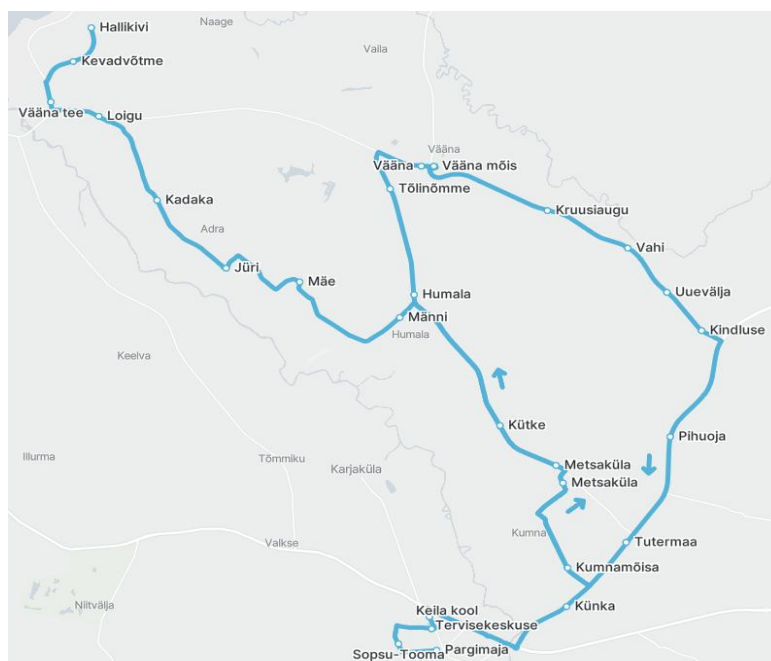

Harju maakonna Harku valla bussiliinide avaliku teenindamise leping nr 2-8/21009
Kehtib alates 01.09.2021 kuni 31.08.2026

MTÜ Põhja-Eesti Ühistranspordikeskus
reg 80213342
Meistri 14
13517 Tallinn

AS HANSABUSS
reg 10230847
Paavli tn 6
10412 Tallinn

Maakonna bussiliin   **Nr.H8**

Sõiduplaan kehtib ainult   **09.06.2026**
Liini teenindab   **Hansabuss AS**

Keila - Kumna - Humala - Väana - Vahi - Tutermaa - Humala - Türisalu

Nr.	Peatus	H8
1	Pargimaja	11:35
2	Sopsu-Tooma	11:36
3	Keila kool	11:39
4	Tervisekeskuse	11:40
5	Künka	11:45
6	Kumnamõisa	11:47
7	Metsaküla	11:50
8	Metsaküla	11:50
9	Kütke	11:52
10	Humala	11:55
11	Väana	12:00
12	Väana mõis	12:01
13	Kruusiaugu	12:04
14	Vahi	12:06
15	Uuevälja	12:07
16	Kindluse	12:08
17	Pihuoja	12:10
18	Tutermaa	12:11
19	Kumnamõisa	12:13
20	Metsaküla	12:15
21	Metsaküla	12:16
22	Kütke	12:17
23	Männi	12:19
24	Mäe	12:23
25	Jüri	12:24
26	Kadaka	12:25
27	Loigu	12:28
28	Väana tee	12:30
29	Kevadvõtme	12:32
30	Hallikivi	12:33

Märkused

Liini teenindamine toimub koolipäevadel 1-5
Buss peatub sõitjate olemasolul kõigis maakonna bussipeatustes