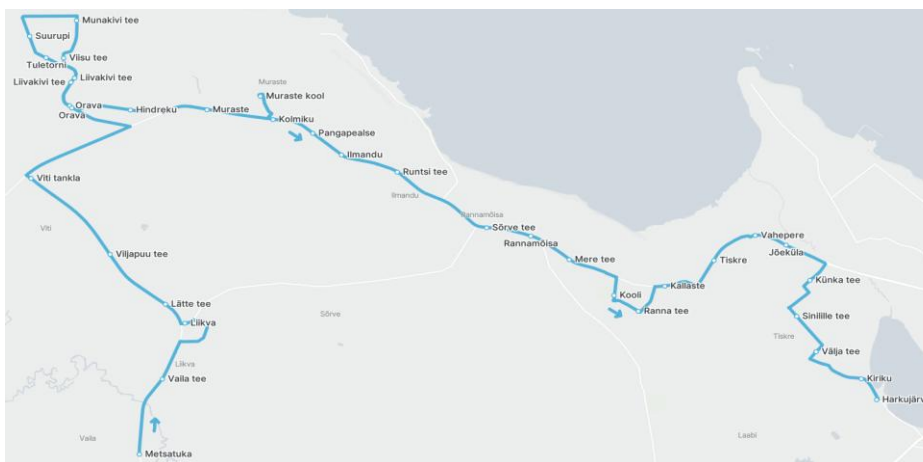

**Metsatuka - Sõrve - Suurupi -
Muraste - Tabasalu -
Harkujärve**

**Muraste - Tabasalu -
Muraste - Vääna-Jõesuu -
Suurupi - Liikva - Vääna**

Nr.	Peatus	HI
1	Metsatuka	07:40
2	Vaila tee	07:42
3	Liikva	07:44
4	Lätte tee	07:45
5	Viljapuu tee	07:47
6	Viti tankla	07:49
7	Orava	07:52
8	Liivakivi tee	07:53
9	Tuletorni	07:54
10	Suurupi	07:55
11	Munakivi tee	07:56
12	Viisu tee	07:58
13	Liivakivi tee	07:59
14	Orava	07:59
15	Hindreku	08:01
16	Muraste	08:03
17	Muraste kool	08:07
18	Kolmiku	08:09
19	Pangapealse	08:10
20	Ilmandu	08:11
21	Runtsi tee	08:12
22	Sõrve tee	08:13
23	Rannamõisa	08:14
24	Mere tee	08:15
25	Kooli	08:18
26	Ranna tee	08:20
27	Kallaste	08:23
28	Tiskre	08:26
29	Vahepere	08:27
30	Jõeküla	08:27
31	Künka tee	08:29
32	Sinilille tee	08:31
33	Välja tee	08:32
34	Kiriku	08:35
35	Harkujärve	08:36

Nr.	Peatus	HI
1	Muraste kool	11:35
2	Kolmiku	11:36
3	Pangapealse	11:37
4	Ilmandu	11:38
5	Runtsi tee	11:39
6	Sõrve tee	11:41
7	Rannamõisa	11:42
8	Mere tee	11:43
9	Kooli	11:45
10	Kooli	11:47
11	Mere tee	11:49
12	Rannamõisa	11:50
13	Sõrve tee	11:51
14	Runtsi tee	11:53
15	Ilmandu	11:54
16	Pangapealse	11:55
17	Muraste kool	11:57
18	Kolmiku	11:59
19	Muraste	12:00
20	Suurupi tee	12:01
21	Viti	12:04
22	Vääna-Jõesuu	12:06
23	Viti	12:09
24	Orava	12:12
25	Liivakivi tee	12:12
26	Tuletorni	12:13
27	Suurupi	12:14
28	Munakivi tee	12:16
29	Viisu tee	12:17
30	Liivakivi tee	12:18
31	Orava	12:19
32	Suurupi tee	12:20
33	Viti tankla	12:22
34	Viljapuu tee	12:24
35	Lätte tee	12:25
36	Liikva	12:27
37	Vaila tee	12:29
38	Metsatuka	12:31
39	Väänatammi tee	12:32
40	Vääna kool	12:34
41	Vääna mõis	12:35

Maakonna bussiliin

Nr.H7

Sõiduplaan kehtib ainult
Liini teenindab

19.01.2026 Tabasalu - Sõrve - Vääna - Humala - Keila-Joa - Vääna-Jõesuu - Suurupi - Muraste - Tabasalu
Hansabuss AS Tabasalu - Sõrve - Vääna - Humala - Keila-Joa - Vääna-Jõesuu - Suurupi