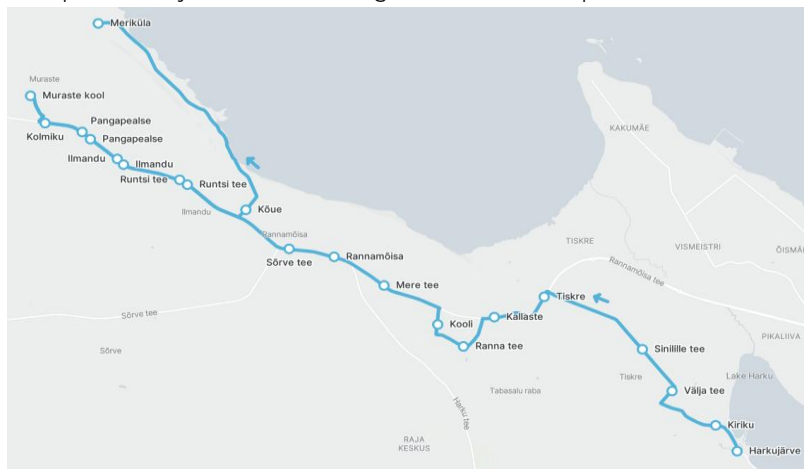

Harju maakonna Harku valla bussiliinide avaliku teenindamise leping nr 2-8/21009
Kehtib alates 01.09.2021 kuni 31.08.2026

MTÜ Põhja-Eesti Ühistranspordikeskus
reg 80213342
Meistri 14
13517 Tallinn

AS HANSABUSS
reg 10230847
Paavli tn 6
10412 Tallinn

Maakonna bussiliin

Nr.H11

Sõiduplaan kehtib ainult
Liini teenindab

09.06.2026
Hansabuss AS

Harkujärve - Tabasalu - Muraste - Meriküla

Meriküla - Muraste - Tabasalu

Nr.	Peatus	H11
1	Harkujärve	07:45
2	Kiriku	07:45
3	Välja tee	07:48
4	Sinilille tee	07:49
5	Tiskre	07:51
6	Kallaste	07:52
7	Ranna tee	07:53
8	Kooli	07:54
9	Mere tee	07:56
10	Rannamõisa	07:57
11	Sõrve tee	07:58
12	Runtsi tee	08:00
13	Ilmandu	08:01
14	Pangapealse	08:02
15	Muraste kool	08:04
16	Kolmiku	08:06
17	Pangapealse	08:07
18	Ilmandu	08:07
19	Runtsi tee	08:08
20	Kõue	08:10
21	Meriküla	08:14

Nr.	Peatus	H11
1	Meriküla	09:30
2	Kõue	09:34
3	Runtsi tee	09:36
4	Ilmandu	09:37
5	Pangapealse	09:38
6	Muraste kool	09:40
7	Kolmiku	09:41
8	Pangapealse	09:42
9	Ilmandu	09:43
10	Runtsi tee	09:44
11	Sõrve tee	09:46
12	Rannamõisa	09:47
13	Mere tee	09:48
14	Kooli	09:50

Märkused

Liini teenindamine toimub koolipäevadel 1-5

Buss peatub sõitjate olemasolul kõigis maakonna bussipeatustes