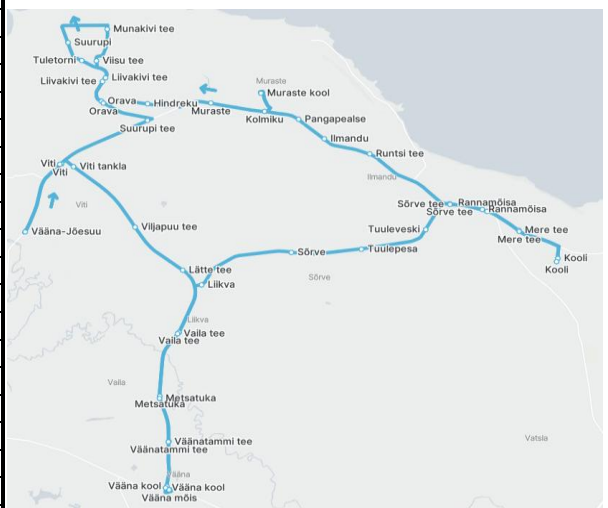

Nr.	Peatus	H4
1	Kooli	15:35
2	Mere tee	15:36
3	Rannamõisa	15:38
4	Sõrve tee	15:38
5	Runtsi tee	15:41
6	Ilmandu	15:42
7	Pangapealse	15:43
8	Muraste kool	15:45
9	Kolmiku	15:46
10	Muraste	15:48
11	Hindreku	15:49
12	Orava	15:51
13	Liivakivi tee	15:51
14	Tuletorni	15:52
15	Suurupi	15:53
16	Munakivi tee	15:55
17	Viisu tee	15:56
18	Liivakivi tee	15:57
19	Orava	15:58
20	Suurupi tee	15:59
21	Viti	16:01
22	Vääna-Jõesuu	16:03
23	Vääna-Jõesuu	16:04
24	Viti	16:06
25	Viti tankla	16:07
26	Viljapuu tee	16:09
27	Lätte tee	16:10
28	Vaila tee	16:12
29	Metsatuka	16:13
30	Väänatammi te	16:14
31	Vääna kool	16:15
32	Vääna mõis	16:16
33	Vääna kool	16:17
34	Väänatammi te	16:18
35	Metsatuka	16:20
36	Vaila tee	16:22
37	Liikva	16:23
38	Sõrve	16:25
39	Tuulepesa	16:26
40	Tuuleveski	16:28
41	Sõrve tee	16:28
42	Rannamõisa	16:29
43	Mere tee	16:30
44	Kooli	16:32

Märkused

Liini teenindamine toimub
koolipäevadel 1-5

Buss peatub sõitjate olemasolul
kõigis maakonna bussipeatustes