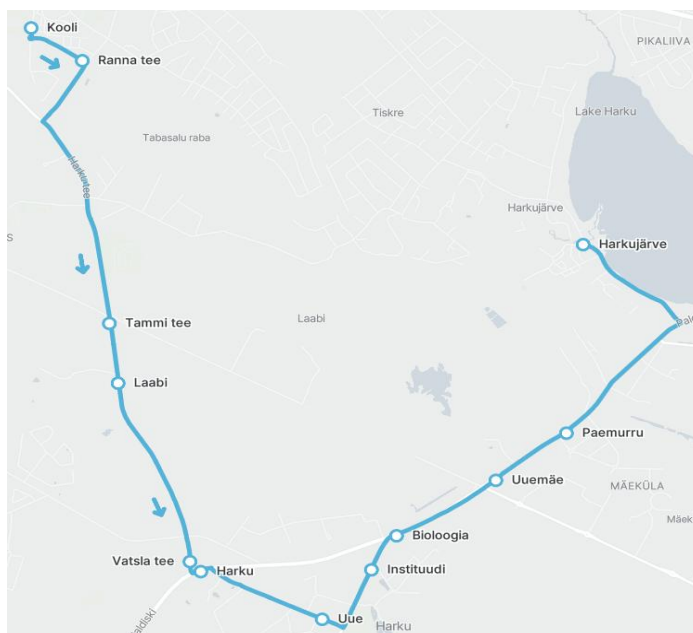

Vääna - Sõrve - Tabasalu - Harkujärve

Nr.	Peatus	H2
1	Vääna mõis	12:00
2	Vääna kool	12:01
3	Väänatammi tee	12:02
4	Metsatuka	12:03
5	Vaila tee	12:05
6	Liikva	12:07
7	Sõrve	12:09
8	Tuulepesa	12:10
9	Tuuleveski	12:11
10	Sõrve tee	12:12
11	Rannamõisa	12:13
12	Mere tee	12:14
13	Kooli	12:16
14	Ranna tee	12:17
15	Kallaste	12:18
16	Tiskre	12:19
17	Vahepere	12:20
18	Jõeküla	12:21
19	Künka tee	12:22
20	Sinilille tee	12:23
21	Välja tee	12:24
22	Kiriku	12:26
23	Harkujärve	12:27

MTÜ Põhja-Eesti Ühistranspordikeskus
reg 80213342
Meistri 14
13517 Tallinn

AS HANSABUSS
reg 10230847
Paavli tn 6
10412 Tallinn

Maakonna bussiliin

Nr.H3A

Sõiduplaan kehtib alates
Liini teenindab

01.09.2025
Hansabuss AS

Tabasalu - Harku - Harkujärve

Nr.	Peatus	H3A
1	Kooli	08:25
2	Ranna tee	08:26
3	Tammi tee	08:29
4	Laabi	08:29
5	Vatsla tee	08:31
6	Harku	08:32
7	Uue	08:34
8	Instituudi	08:36
9	Bioloogia	08:37
10	Uuemäe	08:39
11	Paemurru	08:40
12	Harkujärve	08:45