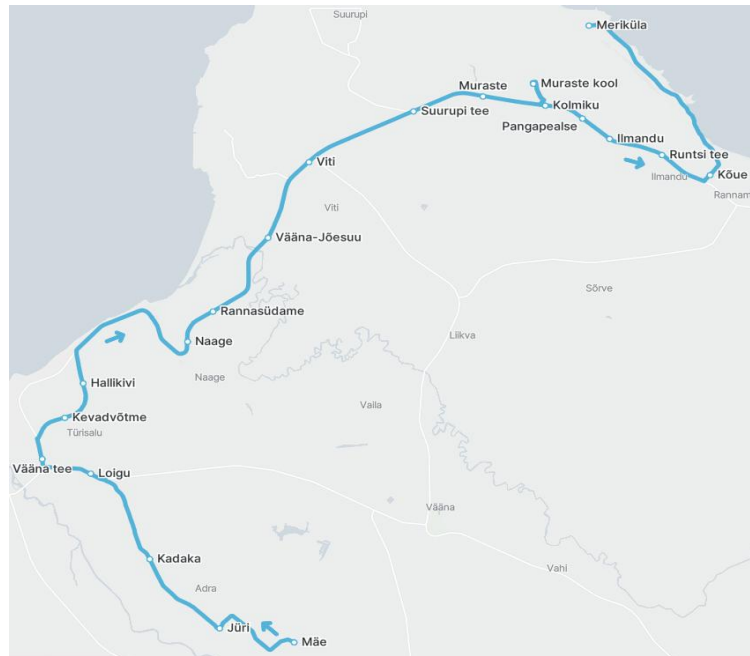

Harju maakonna Harku valla bussiliinide avaliku teenindamise leping nr 2-8/21009
Kehtib alates 01.09.2021 kuni 31.08.2026

MTÜ Põhja-Eesti Ühistranspordikeskus
reg 80213342
Meistri 14
13517 Tallinn

AS HANSABUSS
reg 10230847
Paavli tn 6
10412 Tallinn

Maakonna bussiliin   **Nr.H11A**

Sõiduplaan kehtib ainult
Liini teenindab

09.06.2026
Hansabuss AS

**Mäe - Jüri - Türisalu - Vääna-
Jõesuu - Muraste - Meriküla**

Nr.	Peatus	H11A
1	Mäe	07:35
2	Jüri	07:38
3	Kadaka	07:39
4	Loigu	07:43
5	Vääna tee	07:45
6	Kevadvõtme	07:47
7	Hallikivi	07:48
8	Naage	07:53
9	Rannasüdame	07:54
10	Vääna-Jõesuu	07:56
11	Viti	07:57
12	Suurupi tee	08:00
13	Muraste	08:01
14	Muraste kool	08:04
15	Kolmiku	08:06
16	Pangapealse	08:07
17	Ilmandu	08:08
18	Runtsi tee	08:09
19	Kõue	08:10
20	Meriküla	08:15

Meriküla - Muraste - Vääna-Jõesuu -Türisalu - Jüri - Mäe

Nr.	Peatus	H11A
1	Meriküla	09:30
2	Kõue	09:34
3	Runtsi tee	09:36
4	Ilmandu	09:37
5	Pangapealse	09:38
6	Muraste kool	09:40
7	Kolmiku	09:42
8	Muraste	09:43
9	Suurupi tee	09:44
10	Viti	09:46
11	Vääna-Jõesuu	09:48
12	Rannasüdame	09:49
13	Naage	09:50
14	Hallikivi	09:54
15	Kevadvõtme	09:56
16	Vääna tee	09:58
17	Loigu	09:59
18	Kadaka	10:03
19	Jüri	10:06
20	Mäe	10:09

Märkused

Liini teenindamine toimub koolipäevadel 1-5
Buss peatub sõitjate olemasolul kõigis maakonna bussipeatustes