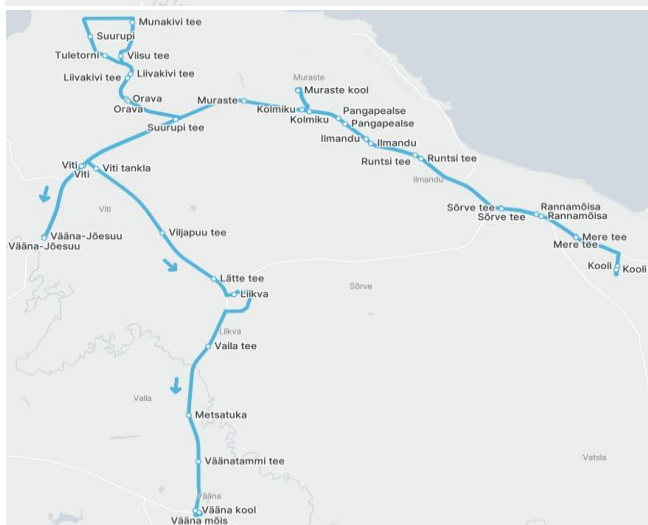

**Metsatuka - Sõrve - Suurupi -
Muraste - Tabasalu -
Harkujärve**

**Muraste - Tabasalu -
Muraste - Vääna-Jõesuu -
Suurupi - Liikva - Vääna**

Nr.	Peatus	HI
1	Metsatuka	07:40
2	Vaila tee	07:42
3	Liikva	07:44
4	Lätte tee	07:45
5	Viljapuu tee	07:47
6	Viti tankla	07:49
7	Orava	07:52
8	Liivakivi tee	07:53
9	Tuletorni	07:54
10	Suurupi	07:55
11	Munakivi tee	07:56
12	Viisu tee	07:58
13	Liivakivi tee	07:59
14	Orava	07:59
15	Hindreku	08:01
16	Muraste	08:03
17	Muraste kool	08:07
18	Kolmiku	08:09
19	Pangapealse	08:10
20	Ilmandu	08:11
21	Runtsi tee	08:12
22	Sõrve tee	08:13
23	Rannamõisa	08:14
24	Mere tee	08:15
25	Kooli	08:18
26	Ranna tee	08:20
27	Kallaste	08:23
28	Tiskre	08:26
29	Vahepere	08:27
30	Jõeküla	08:27
31	Künka tee	08:29
32	Sinilille tee	08:31
33	Välja tee	08:32
34	Kiriku	08:35
35	Harkujärve	08:36

Nr.	Peatus	HI
1	Muraste kool	11:35
2	Kolmiku	11:36
3	Pangapealse	11:37
4	Ilmandu	11:38
5	Runtsi tee	11:39
6	Sõrve tee	11:41
7	Rannamõisa	11:42
8	Mere tee	11:43
9	Kooli	11:45
10	Kooli	11:47
11	Mere tee	11:49
12	Rannamõisa	11:50
13	Sõrve tee	11:51
14	Runtsi tee	11:53
15	Ilmandu	11:54
16	Pangapealse	11:55
17	Muraste kool	11:57
18	Kolmiku	11:59
19	Muraste	12:00
20	Suurupi tee	12:01
21	Viti	12:04
22	Vääna-Jõesuu	12:06
23	Viti	12:09
24	Orava	12:12
25	Liivakivi tee	12:12
26	Tuletorni	12:13
27	Suurupi	12:14
28	Munakivi tee	12:16
29	Viisu tee	12:17
30	Liivakivi tee	12:18
31	Orava	12:19
32	Suurupi tee	12:20
33	Viti tankla	12:22
34	Viljapuu tee	12:24
35	Lätte tee	12:25
36	Liikva	12:27
37	Vaila tee	12:29
38	Metsatuka	12:31
39	Väänatammi tee	12:32
40	Vääna kool	12:34
41	Vääna mõis	12:35