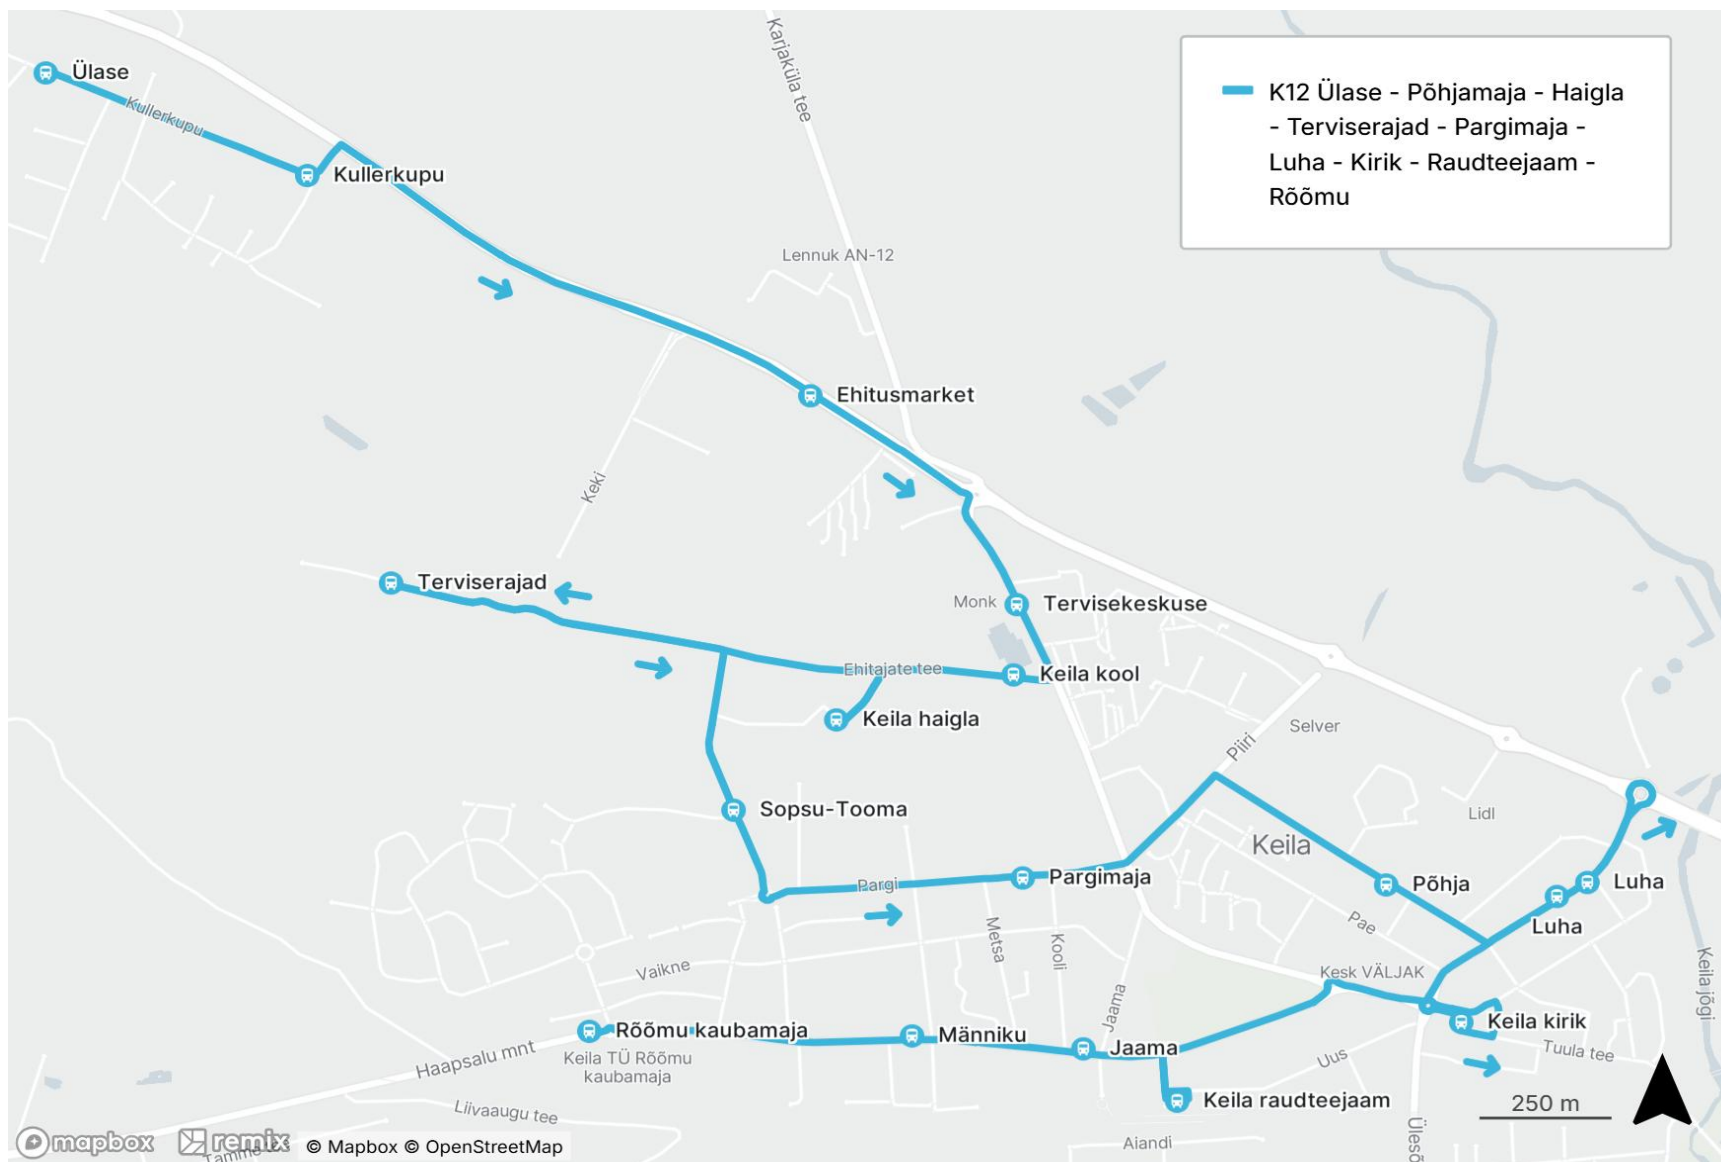

Keila linnaliini nr K12 liikumistee

Riigihange nr 275153

Harju maakonna Keila linna bussiliinide avaliku teenindamise leping nr 2-8/24009

Kehtib alates 01.07.2024 kuni 3 aastat

Keila linnaliin

Nr.K14

Sõiduplaan kehtib

10.06-30.06 ning 1.08-31.08.2026

Liini teenindab

Hansabuss AS

Rõõmu - Raudteejaam - Kirik - Luha - Põhja tn - Pargimaja - Haigla - Terviserajad - Põhjamaja - Ülase

Nr.	Peatus	K14	K14
1	Rõõmu kaubamaja	12:10	15:02
2	Männiku	12:10	15:02
3	Jaama	12:11	15:03
4	Keila raudteejaam	12:13	15:05
5	Keskpargi	12:14	15:06
6	Keila kirik	12:17	15:09
7	Luha	12:17	15:09
8	Luha	12:18	15:10
9	Põhja	12:18	15:10
10	Piiri	12:19	15:11
11	Pargimaja	12:20	15:12
12	Sopsu-Tooma	12:21	15:13
13	Keila haigla	12:22	15:14
14	Terviserajad	12:25	15:17
15	Keila kool	12:29	15:21
16	Tervisekeskuse	12:30	15:22
17	Ehitusmarket	12:31	15:23
18	Mudaaugu	12:33	15:25
19	Ülase	12:34	15:26
Töötamise päevad		1,3,5	1,3,5