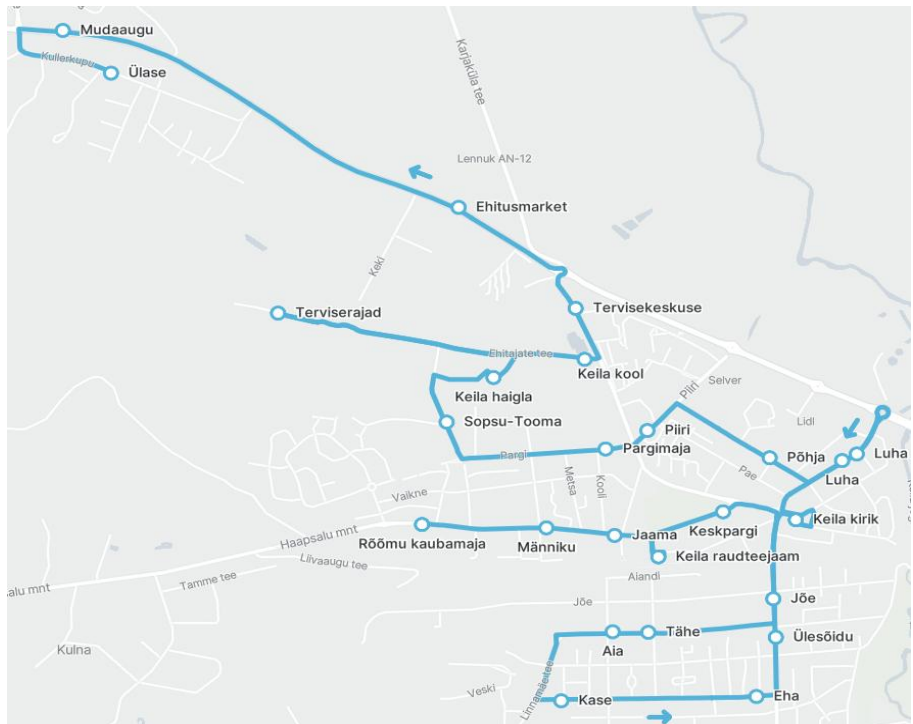

Keila linnaliin **Nr.K11**

Sõiduplaan kehtib

10.06-30.06 ning 1.08-31.08.2026

Liini teenindab

Hansabuss AS

Rõõmu kaubamaja - Raudteejaam - Lõuna-Keila - Kirik - Luha - Põhja tn - Pargimaja - Haigla - Põhjamaja - Ülase

Nr.	Peatus	K11	K11
1	Rõõmu kaubamaja	08:40	13:30
2	Männiku	08:40	13:30
3	Jaama	08:41	13:31
4	Keila raudteejaam	08:43	13:33
5	Keskpargi	08:45	13:35
6	Jõe	08:46	13:36
7	Tähe	08:48	13:38
8	Aia	08:49	13:39
9	Kase	08:51	13:41
10	Eha	08:52	13:42
11	Ülesõidu	08:53	13:43
12	Keila kirik	08:55	13:45
13	Luha	08:55	13:45
14	Luha	08:56	13:46
15	Põhja	08:56	13:46
16	Piiri	08:57	13:47
17	Pargimaja	08:58	13:48
18	Sopsu-Tooma	08:59	13:49
19	Keila haigla	09:00	13:50
20	Terviserajad	09:04	13:54
21	Keila kool	09:07	13:57
22	Tervisekeskuse	09:08	13:58
23	Ehitusmarket	09:09	13:59
24	Mudaaugu	09:11	14:01
25	Ülase	09:12	14:02
Töötamise päevad		1,3,5	1,3,5