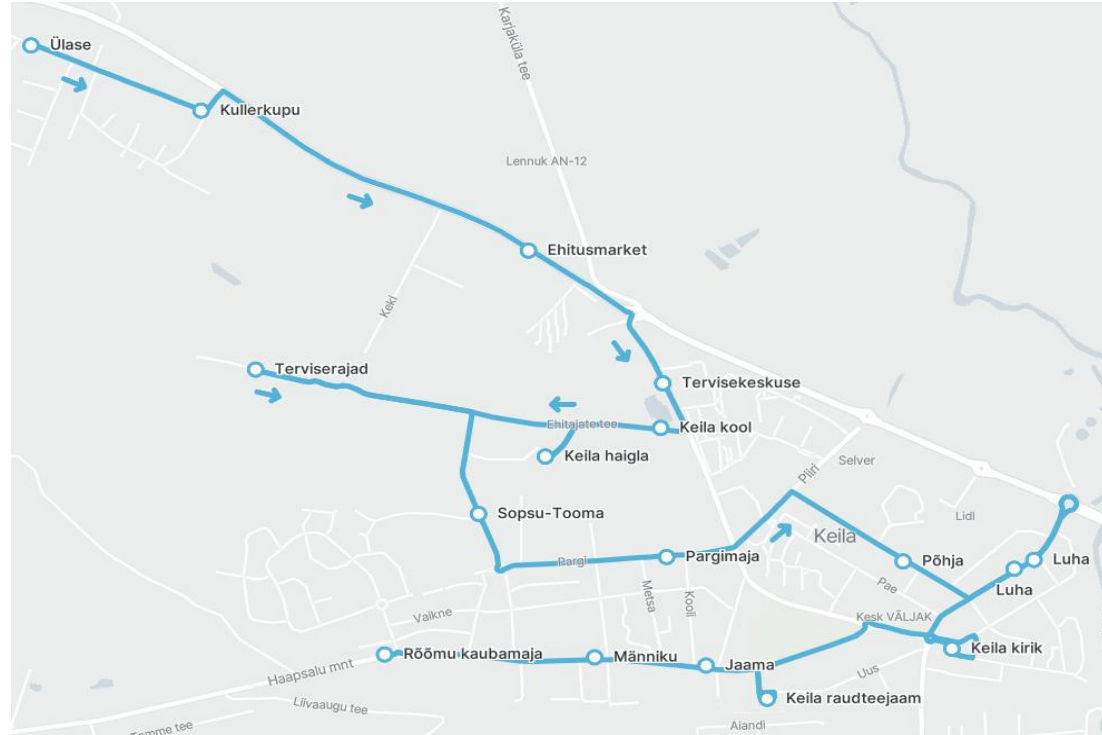

Märkused

1,3,5 liiklus toimub koolivaheajal esmaspäeval, kolmapäeval ja reedel

Sõitjate sisenemine ja väljumine toimub kõikides liiklusmärgiga 541a tähistatud bussipeatustes

Riigihange nr 275153

Harju maakonna Keila linna bussiliinide avaliku teenindamise leping nr 2-8/24009

Ülase - Haigla - Terviserajad - Põhja tn - Luha - Kirik - Raudteejaam - Rõõmu

Nr.	Peatus	K12	K12
1	Ülase	11:30	15:25
2	Kullerkupu	11:31	15:26
3	Ehitusmarket	11:32	15:27
4	Tervisekeskuse	11:34	15:29
5	Keila kool	11:34	15:29
6	Keila haigla	11:35	15:30
7	Terviserajad	11:39	15:34
8	Sopsu-Tooma	11:41	15:36
9	Pargimaja	11:42	15:37
10	Põhja	11:44	15:39
11	Luha	11:44	15:39
12	Luha	11:45	15:40
13	Keila kirik	11:46	15:41
14	Keila raudteejaam	11:47	15:42
15	Jaama	11:49	15:44
16	Männiku	11:51	15:46
17	Rõõmu kaubamaja	11:52	15:47
Töötamise päevad		6	6