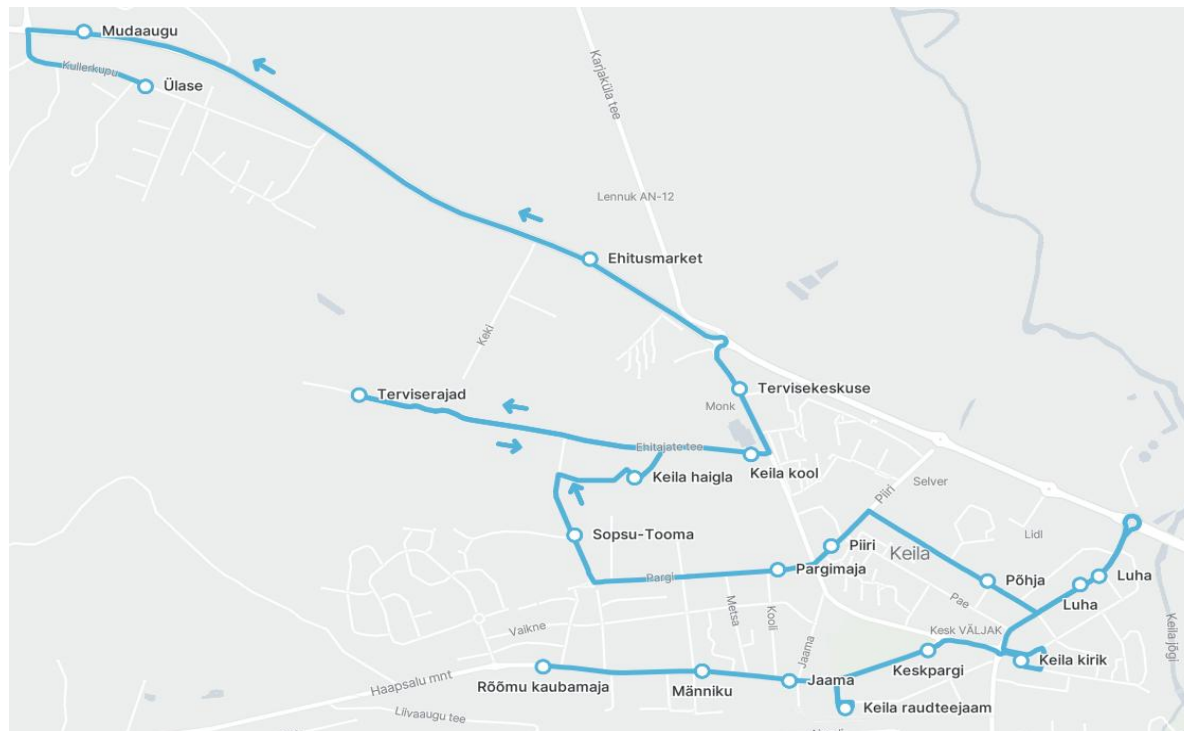

Riigihange nr 275153

Harju maakonna Keila linna bussiliinide avaliku teenindamise leping nr 2-8/24009

Kehtib alates 01.07.2024 kuni 3 aastat

Keila linnaliin

Nr.K14

Sõiduplaan kehtib

10.06-30.06 ning 1.08-31.08.2026

Liini teenindab

Hansabuss AS

Rõõmu - Raudteejaam - Kirik - Luha - Põhja tn - Pargimaja - Haigla - Terviserajad - Põhjamaja - Ülase

Nr.	Peatus	K14	K14
1	Rõõmu kaubamaja	12:10	15:02
2	Männiku	12:10	15:02
3	Jaama	12:11	15:03
4	Keila raudteejaam	12:13	15:05
5	Keskpargi	12:14	15:06
6	Keila kirik	12:17	15:09
7	Luha	12:17	15:09
8	Luha	12:18	15:10
9	Põhja	12:18	15:10
10	Piiri	12:19	15:11
11	Pargimaja	12:20	15:12
12	Sopsu-Tooma	12:21	15:13
13	Keila haigla	12:22	15:14
14	Terviserajad	12:25	15:17
15	Keila kool	12:29	15:21
16	Tervisekeskuse	12:30	15:22
17	Ehitusmarket	12:31	15:23
18	Mudaaugu	12:33	15:25
19	Ülase	12:34	15:26
Töötamise päevad		1,3,5	1,3,5

Märkused

1,3,5 liiklus toimub koolivaheajal esmaspäeval, kolmapäeval ja reedel

Sõitjate sisenemine ja väljumine toimub kõikides liiklusmärgiga 541a tähistatud bussipeatustes