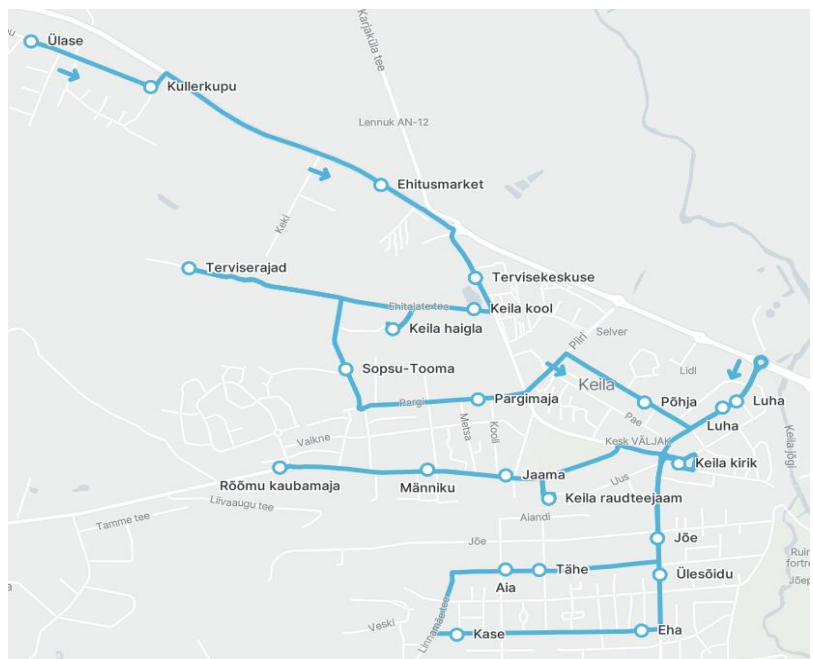

Ülase - Põhjamaja - Haigla - Terviserajad - Pargimaja - Põhja tn - Luha - Kirik - Lõuna-Keila - Raudteejaam - Rõõmu kaubamaja

Nr.	Peatus	K11	K11	K11
1	Ülase	12:35	14:10	15:30
2	Kullerkupu	12:36	14:11	15:31
3	Ehitusmarket	12:37	14:12	15:32
4	Tervisekeskuse	12:39	14:14	15:34
5	Keila kool	12:39	14:14	15:34
6	Keila haigla	12:40	14:15	15:35
7	Terviserajad	12:44	14:19	15:39
8	Sopsu-Tooma	12:46	14:21	15:41
9	Pargimaja	12:47	14:22	15:42
10	Põhja	12:49	14:24	15:44
11	Luha	12:49	14:24	15:44
12	Luha	12:50	14:25	15:45
13	Keila kirik	12:51	14:26	15:46
14	Jõe	12:52	14:27	15:47
15	Tähe	12:54	14:29	15:49
16	Aia	12:54	14:29	15:49
17	Kase	12:57	14:32	15:52
18	Eha	12:58	14:33	15:53
19	Ülesõidu	12:59	14:34	15:54
20	Keila raudteejaam	13:00	14:35	15:55
21	Jaama	13:02	14:37	15:57
22	Männiku	13:04	14:39	15:59
23	Rõõmu kaubamaja	13:05	14:40	16:00
Töötamise päevad		1,3,5	1,3,5	1,3,5