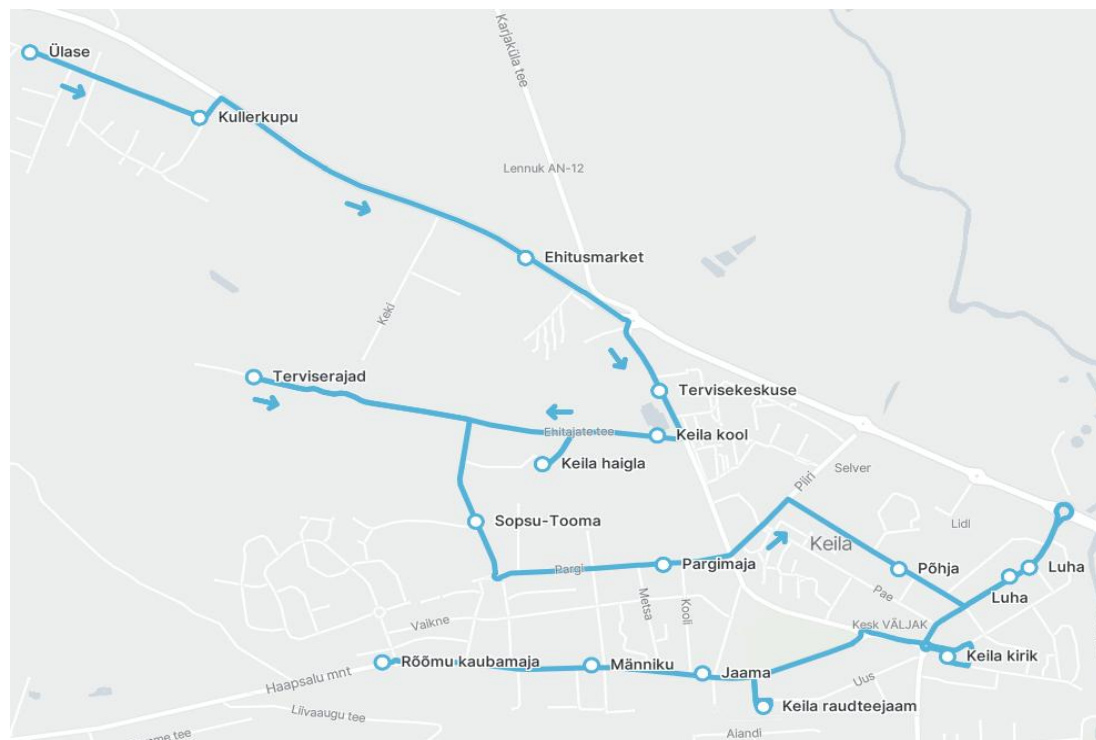

Riigihange nr 275153

Harju maakonna Keila linna bussiliinide avaliku teenindamise leping nr 2-8/24009

Kehtib alates 01.07.2024 kuni 3 aastat

Keila linnaliin

Nr.K12

Sõiduplaan kehtib

10.06-30.06 ning 1.08-31.08.2026

Liini teenindab

Hansabuss AS

Ülase - Põhjamaja - Haigla - Terviserajad - Pargimaja - Põhja tn - Luha - Kirik - Raudteejaam - Rõõmu

Nr.	Peatus	K12
1	Ülase	09:15
2	Kullerkupu	09:16
3	Ehitusmarket	09:17
4	Tervisekeskuse	09:19
5	Keila kool	09:19
6	Keila haigla	09:20
7	Terviserajad	09:24
8	Sopsu-Tooma	09:26
9	Pargimaja	09:27
10	Põhja	09:29
11	Luha	09:29
12	Luha	09:30
13	Keila kirik	09:31
14	Keila raudteejaam	09:32
15	Jaama	09:34
16	Männiku	09:36
17	Rõõmu kaubamaja	09:37
Töötamise päevad		1,3,5

Märkused

1,3,5 liiklus toimub koolivaheajal esmaspäeval, kolmapäeval ja reedel

Sõitjate sisenemine ja väljumine toimub kõikides liiklusmärgiga 541a tähistatud bussipeatustes