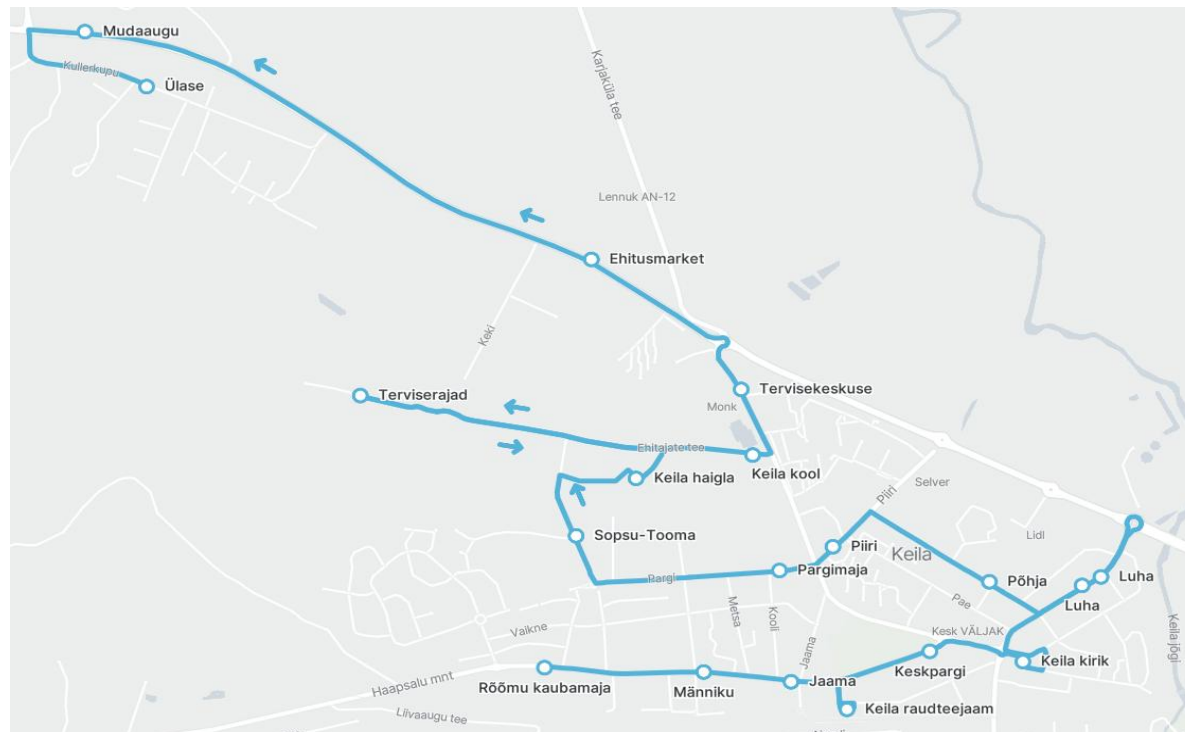

Märkused

1,3,5 liiklus toimub koolivaheajal esmaspäeval, kolmapäeval ja reedel

Sõitjate sisenemine ja väljumine toimub kõikides liiklusmärgiga 541a tähistatud bussipeatustes

Riigihange nr 275153

Harju maakonna Keila linna bussiliinide avaliku teenindamise leping nr 2-8/24009

Rõõmu kaubamaja - Raudteejaam - Kirik - Luha - Põhja tn - Haigla - Terviserajad - Ülase

Nr.	Peatus	K14	K14	K14
1	Rõõmu kaubamaja	11:05	12:50	15:00
2	Männiku	11:05	12:50	15:00
3	Jaama	11:06	12:51	15:01
4	Keila raudteejaam	11:08	12:53	15:03
5	Keskpargi	11:09	12:54	15:04
6	Keila kirik	11:12	12:57	15:07
7	Luha	11:13	12:58	15:08
8	Luha	11:13	12:58	15:08
9	Põhja	11:13	12:58	15:08
10	Piiri	11:14	12:59	15:09
11	Pargimaja	11:15	13:00	15:10
12	Sopsu-Tooma	11:16	13:01	15:11
13	Keila haigla	11:17	13:02	15:12
14	Terviserajad	11:20	13:05	15:15
15	Keila kool	11:24	13:09	15:19
16	Tervisekeskuse	11:25	13:10	15:20
17	Ehitusmarket	11:26	13:11	15:21
18	Mudaaugu	11:28	13:13	15:23
19	Ülase	11:29	13:14	15:24
Töötamise päevad		6	6	6

Märkused

6 liiklus toimub laupäeval

Sõitjate sisenemine ja väljumine toimub kõikides liiklusemärgiga 541a tähistatud bussipeatustes