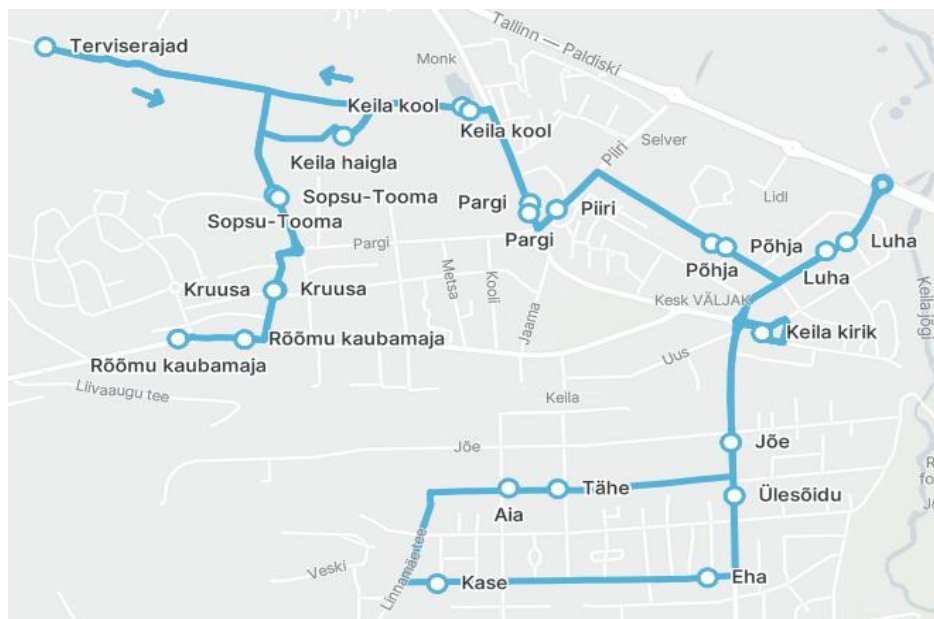

Märkused

1,3,5 liiklus toimub koolivaheajal esmaspäeval, kolmapäeval ja reedel

Sõitjate sisenemine ja väljumine toimub kõikides liiklusmärgiga 541a tähistatud bussipeatustes

Riigihange nr 275153

Harju maakonna Keila linna bussiliinide avaliku teenindamise leping nr 2-8/24009

Kehtib alates 01.07.2024 kuni 3 aastat

Keila linnaliin

Nr.K11

Sõiduplaan kehtib

10.06-30.06 ning 1.08-31.08.2026

Liini teenindab

Hansabuss AS

**Röömu kaubamaja - Haigla - Põhja tn - Luha - Kirik - Lõuna-Keila -
Kirik - Luha - Põhja tn - Haigla - Terviserajad - Röömu kaubamaja**

Nr.	Peatus	KT1
1	Röömu kaubamaja	11:10
2	Kruusa	11:11
3	Sopsu-Tooma	11:11
4	Keila haigla	11:13
5	Keila kool	11:14
6	Pargi	11:16
7	Põhja	11:17
8	Luha	11:17
9	Luha	11:18
10	Keila kirik	11:19
11	Jõe	11:20
12	Tähe	11:22
13	Aia	11:22
14	Kase	11:25
15	Eha	11:26
16	Ülesõidu	11:27
17	Keila kirik	11:28
18	Luha	11:29
19	Luha	11:29
20	Põhja	11:30
21	Piiri	11:31
22	Pargi	11:31
23	Keila kool	11:32
24	Keila haigla	11:34
25	Terviserajad	11:38
26	Sopsu-Tooma	11:40
27	Kruusa	11:41
28	Röömu kaubamaja	11:42
Töötamise päevad		1,3,5