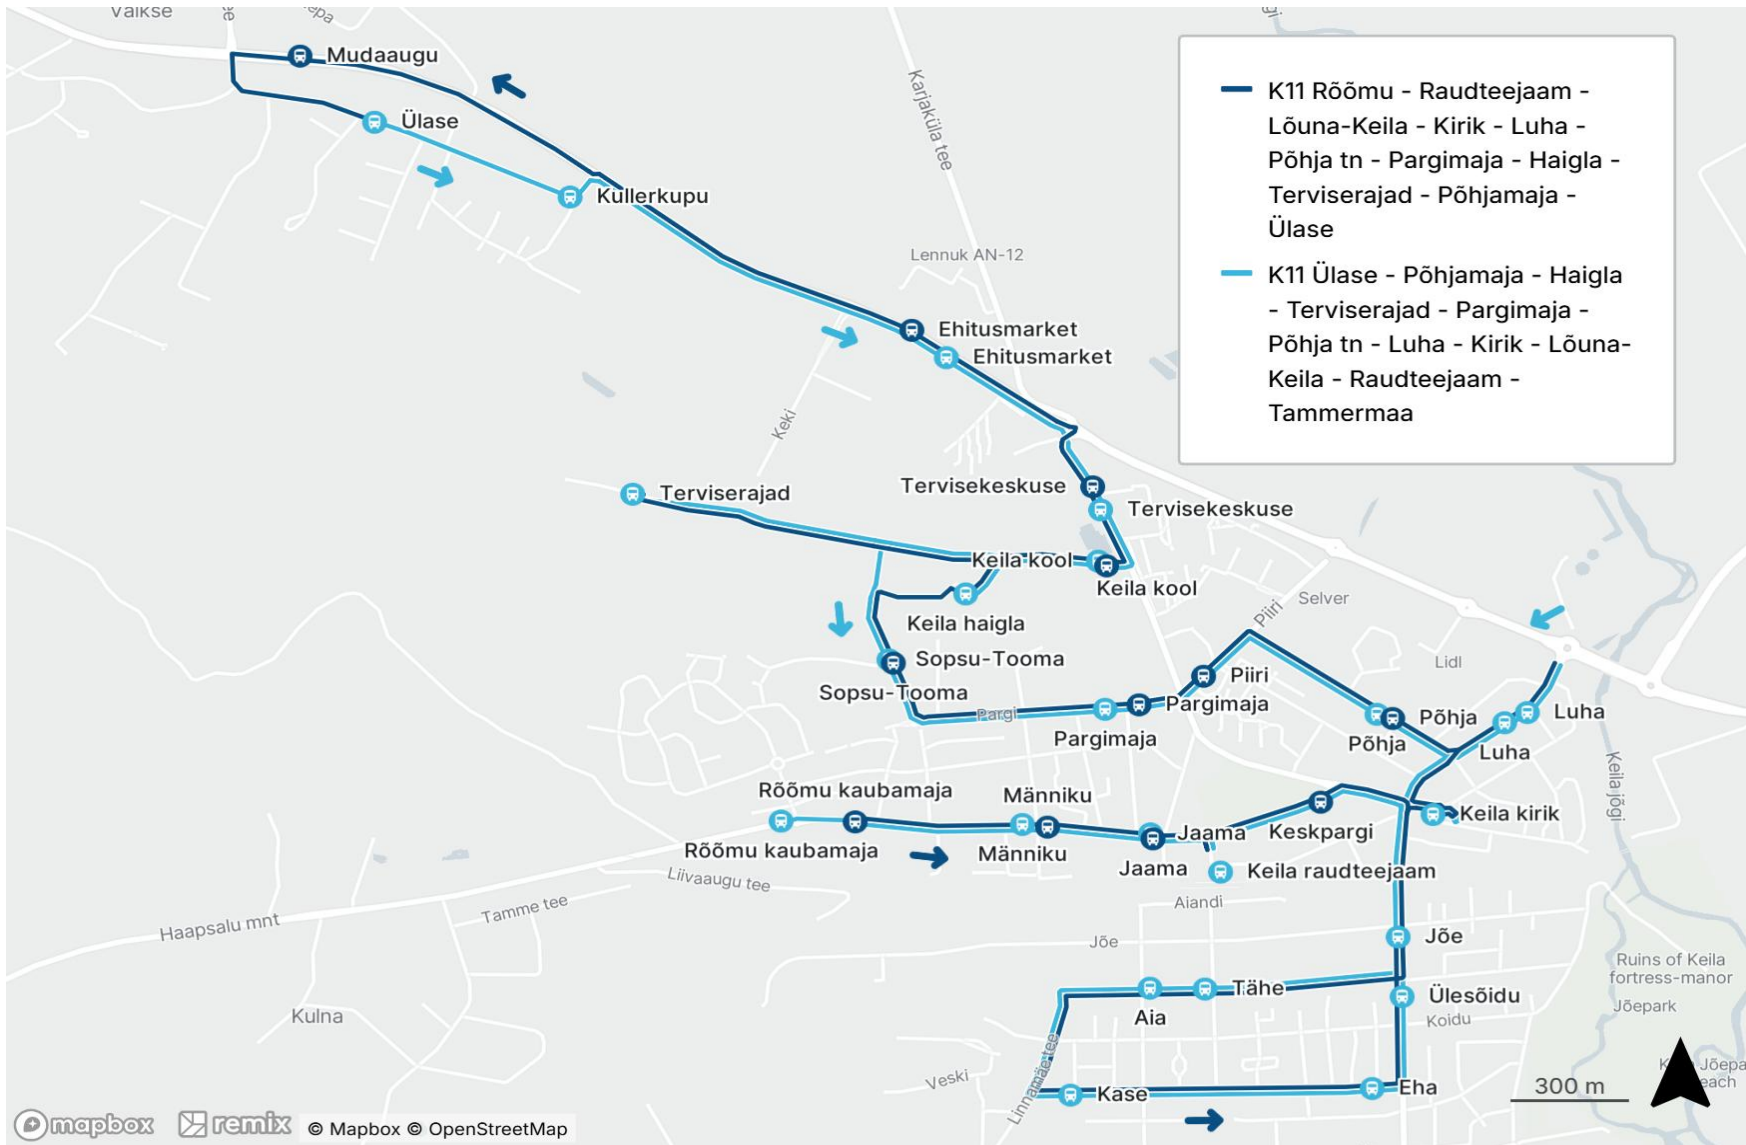

Ülase - Haigla - Terviserajad - Põhja tn - Luha - Kirik - Lõuna-Keila - Raudteejaam - Rõõmu kaubamaja

Nr.	Peatus	K11
1	Ülase	13:15
2	Kullerkupu	13:16
3	Ehitusmarket	13:17
4	Tervisekeskuse	13:19
5	Keila kool	13:19
6	Keila haigla	13:20
7	Terviserajad	13:24
8	Sopsu-Tooma	13:26
9	Pargimaja	13:27
10	Põhja	13:29
11	Luha	13:29
12	Luha	13:30
13	Keila kirik	13:31
14	Jõe	13:32
15	Tähe	13:34
16	Aia	13:34
17	Kase	13:37
18	Eha	13:38
19	Ülesõidu	13:39
20	Keila raudteejaam	13:40
21	Jaama	13:42
22	Männiku	13:44
23	Rõõmu kaubamaja	13:45
Töötamise päevad		6

Märkused

6 liiklus toimub laupäeval

Sõitjate sisenemine ja väljumine toimub kõikides liiklusemärgiga 541a tähistatud bussipeatustes

Keila linnaliini nr K11 liikumisteed

Riigihange nr 275153

Harju maakonna Keila linna bussiliinide avaliku teenindamise leping nr 2-8/24009